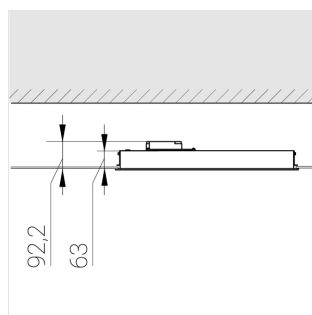

Встраиваемый светильник

Flat S 600x600 41W 950 DS DA

ze13002156

220-240 В

IP20

Ra >90

3 SDCM

S

Комплектация

Световой модуль	1
Блок питания	1
Крепежный элемент	1

Производитель оставляет за собой право вносить изменения в комплектацию светильника.

Технические характеристики

Размеры:	599x599x62 мм
Масса нетто:	4,4 кг

Светильник квадратной формы

Корпус:	Алюминий
Источник света:	LED

Класс электробезопасности:	II
Степень защиты:	IP20
Номинальная мощность:	41 Вт
Световой поток светильника*:	4904 лм
Светоотдача*:	120 лм/Вт
Цветовая температура*:	5000 К
Индекс цветопередачи*:	Ra >90
Стабильность цветовой температуры*:	3 SDCM
cos *:	0.95
Блок питания**:	Драйвер в комплекте