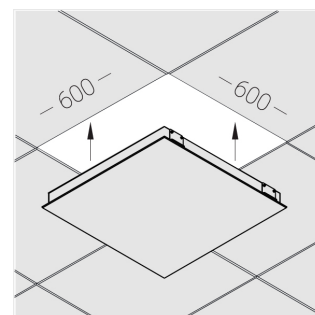

Встраиваемый светильник

Flat S 600x600 41W 950 DS DA

ze13002156

220-240 В

IP20

Ra >90

3 SDCM

S

Комплектация

Световой модуль	1
Блок питания	1
Крепежный элемент	1

Производитель оставляет за собой право вносить изменения в комплектацию светильника.

Технические характеристики

Размеры:	599x599x62 мм
Масса нетто:	4,4 кг