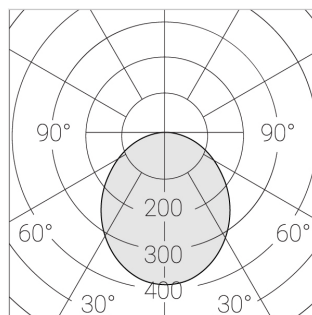

Встраиваемый светильник

Flat S 600x600 41W 950 DS DA

ze13002156

220-240 В

IP20

Ra >90

3 SDCM

S

Комплектация

Световой модуль	1
Блок питания	1
Крепежный элемент	1

Производитель оставляет за собой право вносить изменения в комплектацию светильника.

Технические характеристики

Размеры:	599x599x62 мм
Масса нетто:	4,4 кг

Светильник квадратной формы

Корпус:	Алюминий
Источник света:	LED

Класс электробезопасности:	II
Степень защиты:	IP20
Номинальная мощность:	41 Вт
Световой поток светильника*:	4904 лм
Светоотдача*:	120 лм/Вт
Цветовая температура*:	5000 К
Индекс цветопередачи*:	Ra >90
Стабильность цветовой температуры*:	3 SDCM
cos *:	0.95
Блок питания**:	Драйвер в комплекте