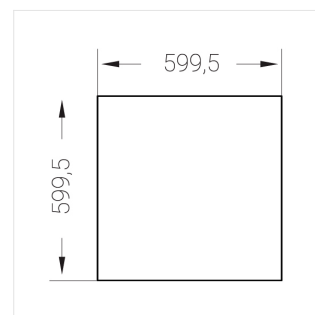

Встраиваемый светильник

Flat S 600x600 41W 950 DS DA

ze13002156

220-240 В

IP20

Ra >90

3 SDCM

S

Комплектация

Световой модуль	1
Блок питания	1
Крепежный элемент	1

Производитель оставляет за собой право вносить изменения в комплектацию светильника.

Технические характеристики

Размеры:	599x599x62 мм
Масса нетто:	4,4 кг

Светильник квадратной формы

Корпус:	Алюминий
Источник света:	LED

Класс электробезопасности:	II
Степень защиты:	IP20
Номинальная мощность:	41 Вт
Световой поток светильника*:	4904 лм
Светоотдача*:	120 лм/Вт
Цветовая температура*:	5000 К
Индекс цветопередачи*:	Ra >90
Стабильность цветовой температуры*:	3 SDCM
cos *:	0.95
Блок питания**:	Драйвер в комплекте