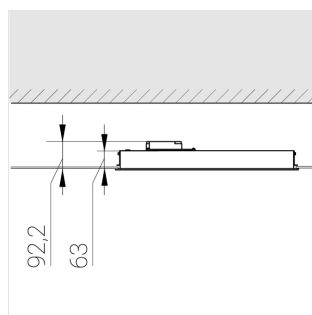

Встраиваемый светильник

Зенит
Светотехническое производство

Flat S 600x600 41W 840 DS DA EM

ze13002164

220-240 В

IP20

Ra >80

3 SDCM

S

Комплектация

Световой модуль	1
Блок питания	1
Крепежный элемент	1

Производитель оставляет за собой право вносить изменения в комплектацию светильника.

Технические характеристики

Размеры: 599x599x62 мм

Светильник квадратной формы

Корпус: Алюминий

Источник света: LED

Класс электробезопасности: II

Степень защиты: IP20

Номинальная мощность: 41 Вт

Световой поток светильника*: 5714 лм

Светоотдача*: 139 лм/Вт

Цветовая температура*: 4000 К