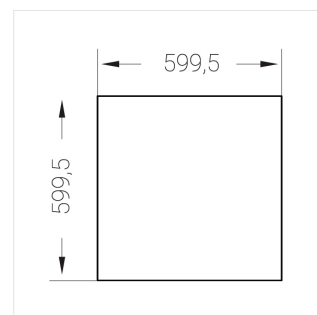

Встраиваемый светильник

Зенит
Светотехническое производство

Flat S 600x600 41W 840 DS DA EM

ze13002164

220-240 В

IP20

Ra >80

3 SDCM

S

Комплектация

Световой модуль	1
Блок питания	1
Крепежный элемент	1

Производитель оставляет за собой право вносить изменения в комплектацию светильника.

Технические характеристики

Размеры: 599x599x62 мм

Светильник квадратной формы

Корпус: Алюминий

Источник света: LED

Класс электробезопасности: II

Степень защиты: IP20

Номинальная мощность: 41 Вт

Световой поток светильника*: 5714 лм

Светоотдача*: 139 лм/Вт

Цветовая температура*: 4000 К