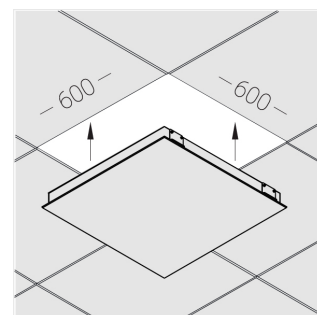

S

Комплектация

Световой модуль	1
Блок питания	1
Крепежный элемент	1

Производитель оставляет за собой право вносить изменения в комплектацию светильника.

Технические характеристики

Размеры: 599x599x62 мм

Светильник квадратной формы