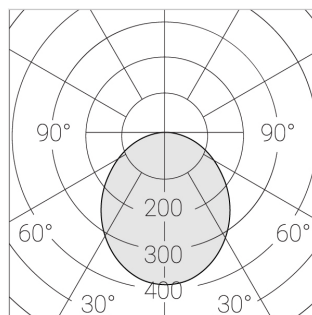

S

Комплектация

Световой модуль	1
Блок питания	1
Крепежный элемент	1

Производитель оставляет за собой право вносить изменения в комплектацию светильника.

Технические характеристики

Размеры: 599x599x62 мм

Светильник квадратной формы

Корпус: Алюминий

Источник света: LED

Класс электробезопасности: II

Степень защиты: IP20

Номинальная мощность: 41 Вт

Световой поток светильника*: 5714 лм

Светоотдача*: 139 лм/Вт

Цветовая температура*: 4000 К