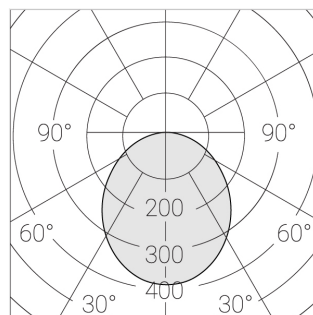

Встраиваемый светильник

Flat S 600x600 55W 850 DS DA

ze13002177

220-240 В

IP20

Ra >80

3 SDCM

S

Комплектация

Световой модуль	1
Блок питания	1
Крепежный элемент	1

Производитель оставляет за собой право вносить изменения в комплектацию светильника.

Технические характеристики

Размеры:	599x599x62 мм
Масса нетто:	4,45 кг

Светильник квадратной формы

Корпус:	Алюминий
Источник света:	LED

Класс электробезопасности:	II
Степень защиты:	IP20
Номинальная мощность:	55.8 Вт
Световой поток светильника*:	7243 лм
Светоотдача*:	130 лм/Вт
Цветовая температура*:	5000 К
Индекс цветопередачи*:	Ra >80
Стабильность цветовой температуры*:	3 SDCM
cos *:	0.95
Блок питания**:	Драйвер в комплекте