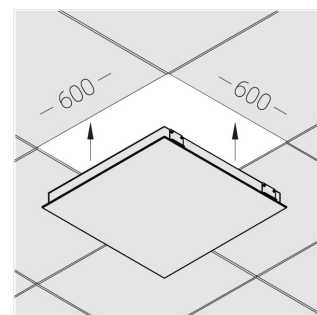

Встраиваемый светильник

Flat S 600x600 55W 850 DS DA

ze13002177

220-240 В

IP20

Ra >80

3 SDCM

S

Комплектация

Световой модуль	1
Блок питания	1
Крепежный элемент	1

Производитель оставляет за собой право вносить изменения в комплектацию светильника.

Технические характеристики

Размеры:	599x599x62 мм
Масса нетто:	4,45 кг