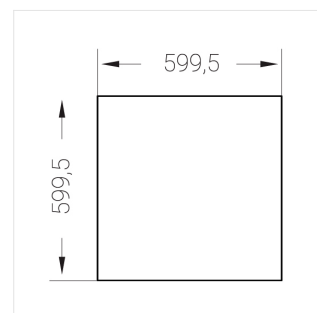

Встраиваемый светильник

Flat S 600x600 55W 850 DS DA

ze13002177

220-240 В

IP20

Ra >80

3 SDCM

S

Комплектация

Световой модуль	1
Блок питания	1
Крепежный элемент	1

Производитель оставляет за собой право вносить изменения в комплектацию светильника.

Технические характеристики

Размеры:	599x599x62 мм
Масса нетто:	4,45 кг

Светильник квадратной формы

Корпус:	Алюминий
Источник света:	LED

Класс электробезопасности:	II
Степень защиты:	IP20
Номинальная мощность:	55.8 Вт
Световой поток светильника*:	7243 лм
Светоотдача*:	130 лм/Вт
Цветовая температура*:	5000 К
Индекс цветопередачи*:	Ra >80
Стабильность цветовой температуры*:	3 SDCM
cos *:	0.95
Блок питания**:	Драйвер в комплекте