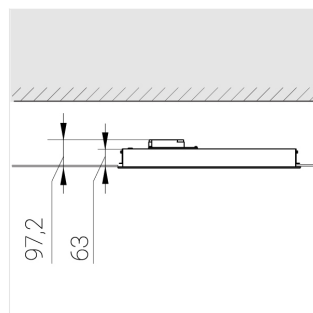

Встраиваемый светильник

Flat S 600x600 55W 850 DS DA

ze13002177

220-240 В

IP20

Ra >80

3 SDCM

S

Комплектация

Световой модуль	1
Блок питания	1
Крепежный элемент	1

Производитель оставляет за собой право вносить изменения в комплектацию светильника.

Технические характеристики

Размеры:	599x599x62 мм
Масса нетто:	4,45 кг

Светильник квадратной формы

Корпус:	Алюминий
Источник света:	LED

Класс электробезопасности:	II
Степень защиты:	IP20
Номинальная мощность:	55.8 Вт
Световой поток светильника*:	7243 лм
Светоотдача*:	130 лм/Вт
Цветовая температура*:	5000 К
Индекс цветопередачи*:	Ra >80
Стабильность цветовой температуры*:	3 SDCM
cos *:	0.95
Блок питания**:	Драйвер в комплекте