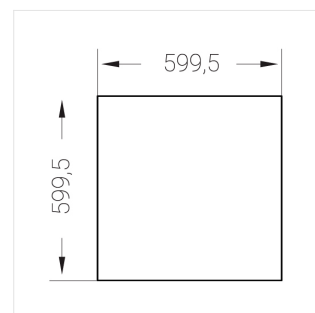

Встраиваемый светильник

Flat S 600x600 55W 950 DS EM

ze13002186

220-240 В

IP20

Ra >90

3 SDCM

S

Комплектация

Световой модуль	1
Блок питания	1
Крепежный элемент	1

Производитель оставляет за собой право вносить изменения в комплектацию светильника.

Технические характеристики

Размеры: 599x599x62 мм

Светильник квадратной формы

Корпус: Алюминий

Источник света: LED

Класс электробезопасности: II

Степень защиты: IP20

Номинальная мощность: 53.9 Вт

Световой поток светильника*: 6216 лм

Светоотдача*: 115 лм/Вт

Цветовая температура*: 5000 К