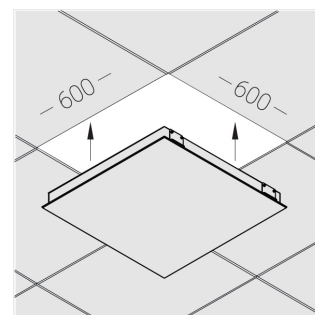

Встраиваемый светильник

Flat S 600x600 55W 950 DS EM

ze13002186

220-240 В

IP20

Ra >90

3 SDCM

S

Комплектация

Световой модуль	1
Блок питания	1
Крепежный элемент	1

Производитель оставляет за собой право вносить изменения в комплектацию светильника.

Технические характеристики

Размеры: 599x599x62 мм

Светильник квадратной формы

Корпус: Алюминий

Источник света: LED

Класс электробезопасности: II

Степень защиты: IP20

Номинальная мощность: 53.9 Вт

Световой поток светильника*: 6216 лм

Светоотдача*: 115 лм/Вт

Цветовая температура*: 5000 К