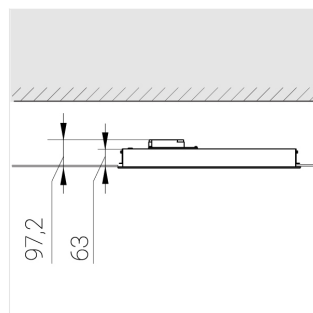

Встраиваемый светильник

Flat S 600x600 55W 950 DS EM

ze13002186

220-240 В

IP20

Ra >90

3 SDCM

S

Комплектация

Световой модуль	1
Блок питания	1
Крепежный элемент	1

Производитель оставляет за собой право вносить изменения в комплектацию светильника.

Технические характеристики

Размеры: 599x599x62 мм

Светильник квадратной формы

Корпус: Алюминий

Источник света: LED

Класс электробезопасности: II

Степень защиты: IP20

Номинальная мощность: 53.9 Вт

Световой поток светильника*: 6216 лм

Светоотдача*: 115 лм/Вт

Цветовая температура*: 5000 К