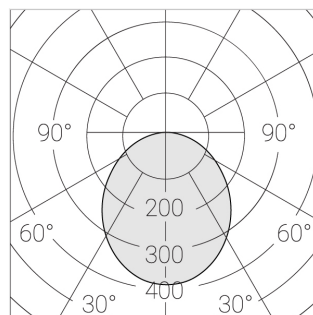

Встраиваемый светильник

Flat S 600x600 55W 950 DS EM

ze13002186

220-240 В

IP20

Ra >90

3 SDCM

S

Комплектация

Световой модуль	1
Блок питания	1
Крепежный элемент	1

Производитель оставляет за собой право вносить изменения в комплектацию светильника.

Технические характеристики

Размеры: 599x599x62 мм

Светильник квадратной формы

Корпус: Алюминий

Источник света: LED

Класс электробезопасности: II

Степень защиты: IP20

Номинальная мощность: 53.9 Вт

Световой поток светильника*: 6216 лм

Светоотдача*: 115 лм/Вт

Цветовая температура*: 5000 К