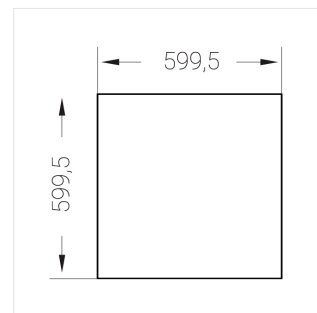

Встраиваемый светильник

Flat S 600x600 55W 940 DS DA EM

ze13002191

220-240 В

IP20

Ra >90

3 SDCM

S

Комплектация

Световой модуль	1
Блок питания	1
Крепежный элемент	1

Производитель оставляет за собой право вносить изменения в комплектацию светильника.

Технические характеристики

Размеры: 599x599x62 мм

Светильник квадратной формы

Корпус: Алюминий

Источник света: LED

Класс электробезопасности: II

Степень защиты: IP20

Номинальная мощность: 55.8 Вт

Световой поток светильника*: 6216 лм

Светоотдача*: 111 лм/Вт

Цветовая температура*: 4000 К