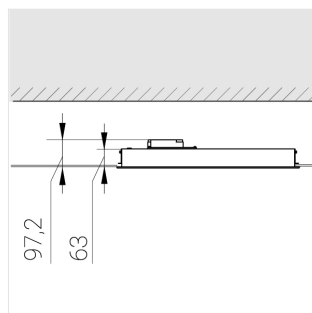

Встраиваемый светильник

Flat S 600x600 55W 940 DS DA EM

ze13002191

220-240 В

IP20

Ra >90

3 SDCM

S

Комплектация

Световой модуль	1
Блок питания	1
Крепежный элемент	1

Производитель оставляет за собой право вносить изменения в комплектацию светильника.

Технические характеристики

Размеры: 599x599x62 мм

Светильник квадратной формы

Корпус: Алюминий

Источник света: LED

Класс электробезопасности: II

Степень защиты: IP20

Номинальная мощность: 55.8 Вт

Световой поток светильника*: 6216 лм

Светоотдача*: 111 лм/Вт

Цветовая температура*: 4000 К