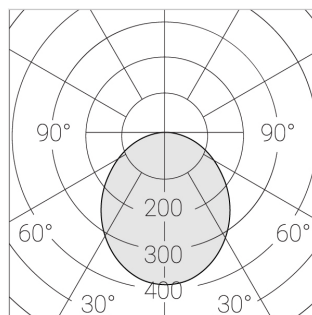

Встраиваемый светильник

Flat S 600x600 55W 940 DS DA EM

ze13002191

220-240 В

IP20

Ra >90

3 SDCM

S

Комплектация

Световой модуль	1
Блок питания	1
Крепежный элемент	1

Производитель оставляет за собой право вносить изменения в комплектацию светильника.

Технические характеристики

Размеры: 599x599x62 мм

Светильник квадратной формы

Корпус: Алюминий

Источник света: LED

Класс электробезопасности: II

Степень защиты: IP20

Номинальная мощность: 55.8 Вт

Световой поток светильника*: 6216 лм

Светоотдача*: 111 лм/Вт

Цветовая температура*: 4000 К