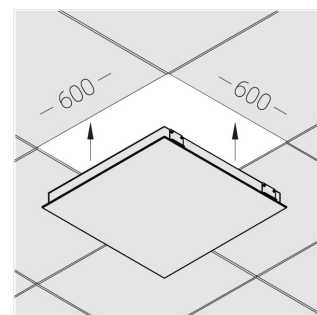

Встраиваемый светильник

Flat S 600x600 55W 940 DS DA EM

ze13002191

220-240 В

IP20

Ra >90

3 SDCM

S

Комплектация

Световой модуль	1
Блок питания	1
Крепежный элемент	1

Производитель оставляет за собой право вносить изменения в комплектацию светильника.

Технические характеристики

Размеры: 599x599x62 мм

Светильник квадратной формы

Корпус: Алюминий

Источник света: LED

Класс электробезопасности: II

Степень защиты: IP20

Номинальная мощность: 55.8 Вт

Световой поток светильника*: 6216 лм

Светоотдача*: 111 лм/Вт

Цветовая температура*: 4000 К