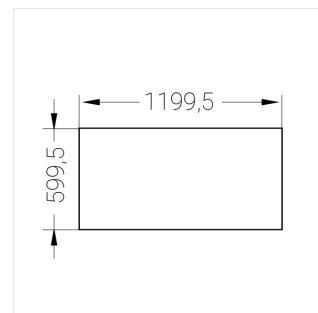

Встраиваемый светильник

Flat S 600x1200 54W 850 DS

ze13002219

220-240 В

IP20

Ra >80

3 SDCM

S

Комплектация

Световой модуль	1
Блок питания	1
Крепежный элемент	1

Производитель оставляет за собой право вносить изменения в комплектацию светильника.

Технические характеристики

Размеры:	1199x599x62 мм
Масса нетто:	8,2 кг

Светильник прямоугольной формы

Корпус:	Алюминий
Источник света:	LED

Класс электробезопасности:	II
Степень защиты:	IP20
Номинальная мощность:	52.8 Вт
Световой поток светильника*:	7789 лм
Светоотдача*:	148 лм/Вт
Цветовая температура*:	5000 К
Индекс цветопередачи*:	Ra >80
Стабильность цветовой температуры*:	3 SDCM
cos *:	0.95
Блок питания**:	Драйвер в комплекте