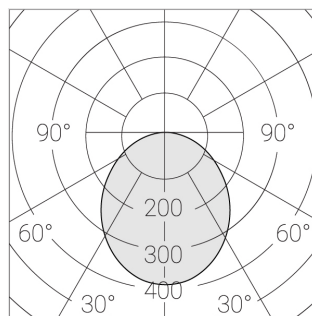

Встраиваемый светильник

Flat S 600x1200 54W 850 DS

ze13002219

220-240 В

IP20

Ra >80

3 SDCM

S

Комплектация

Световой модуль	1
Блок питания	1
Крепежный элемент	1

Производитель оставляет за собой право вносить изменения в комплектацию светильника.

Технические характеристики

Размеры:	1199x599x62 мм
Масса нетто:	8,2 кг

Светильник прямоугольной формы

Корпус:	Алюминий
Источник света:	LED

Класс электробезопасности:	II
Степень защиты:	IP20
Номинальная мощность:	52.8 Вт
Световой поток светильника*:	7789 лм
Светоотдача*:	148 лм/Вт
Цветовая температура*:	5000 К
Индекс цветопередачи*:	Ra >80
Стабильность цветовой температуры*:	3 SDCM
cos *:	0.95
Блок питания**:	Драйвер в комплекте