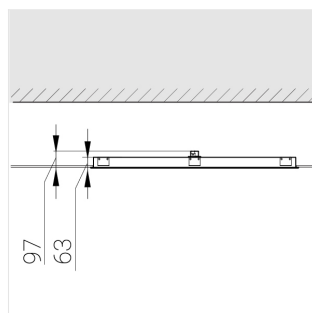

Встраиваемый светильник

Flat S 600x1200 54W 850 DS

ze13002219

220-240 В

IP20

Ra >80

3 SDCM

S

Комплектация

Световой модуль	1
Блок питания	1
Крепежный элемент	1

Производитель оставляет за собой право вносить изменения в комплектацию светильника.

Технические характеристики

Размеры:	1199x599x62 мм
Масса нетто:	8,2 кг

Светильник прямоугольной формы

Корпус:	Алюминий
Источник света:	LED

Класс электробезопасности:	II
Степень защиты:	IP20
Номинальная мощность:	52.8 Вт
Световой поток светильника*:	7789 лм
Светоотдача*:	148 лм/Вт
Цветовая температура*:	5000 К
Индекс цветопередачи*:	Ra >80
Стабильность цветовой температуры*:	3 SDCM
cos *:	0.95
Блок питания**:	Драйвер в комплекте