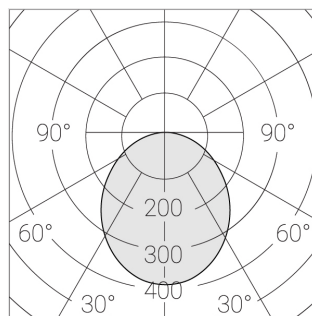

Встраиваемый светильник

Flat S 600x1200 54W 940 DS

ze13002221

220-240 В

IP20

Ra >90

3 SDCM

S

Комплектация

Световой модуль	1
Блок питания	1
Крепежный элемент	1

Производитель оставляет за собой право вносить изменения в комплектацию светильника.

Технические характеристики

Размеры:	1199x599x62 мм
Масса нетто:	8,2 кг

Светильник прямоугольной формы

Корпус:	Алюминий
Источник света:	LED

Класс электробезопасности:	II
Степень защиты:	IP20
Номинальная мощность:	52.8 Вт
Световой поток светильника*:	6684 лм
Светоотдача*:	127 лм/Вт
Цветовая температура*:	4000 К
Индекс цветопередачи*:	Ra >90
Стабильность цветовой температуры*:	3 SDCM
cos *:	0.95
Блок питания**:	Драйвер в комплекте