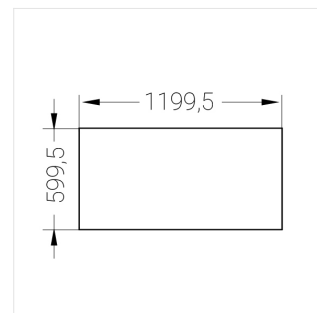

Встраиваемый светильник

Flat S 600x1200 54W 940 DS

ze13002221

220-240 В

IP20

Ra >90

3 SDCM

S

Комплектация

Световой модуль	1
Блок питания	1
Крепежный элемент	1

Производитель оставляет за собой право вносить изменения в комплектацию светильника.

Технические характеристики

Размеры:	1199x599x62 мм
Масса нетто:	8,2 кг

Светильник прямоугольной формы

Корпус:	Алюминий
Источник света:	LED

Класс электробезопасности:	II
Степень защиты:	IP20
Номинальная мощность:	52.8 Вт
Световой поток светильника*:	6684 лм
Светоотдача*:	127 лм/Вт
Цветовая температура*:	4000 К
Индекс цветопередачи*:	Ra >90
Стабильность цветовой температуры*:	3 SDCM
cos *:	0.95
Блок питания**:	Драйвер в комплекте