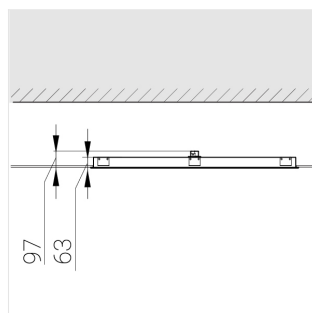

Встраиваемый светильник

Flat S 600x1200 54W 940 DS

ze13002221

220-240 В

IP20

Ra >90

3 SDCM

S

Комплектация

Световой модуль	1
Блок питания	1
Крепежный элемент	1

Производитель оставляет за собой право вносить изменения в комплектацию светильника.

Технические характеристики

Размеры:	1199x599x62 мм
Масса нетто:	8,2 кг

Светильник прямоугольной формы

Корпус:	Алюминий
Источник света:	LED

Класс электробезопасности:	II
Степень защиты:	IP20
Номинальная мощность:	52.8 Вт
Световой поток светильника*:	6684 лм
Светоотдача*:	127 лм/Вт
Цветовая температура*:	4000 К
Индекс цветопередачи*:	Ra >90
Стабильность цветовой температуры*:	3 SDCM
cos *:	0.95
Блок питания**:	Драйвер в комплекте