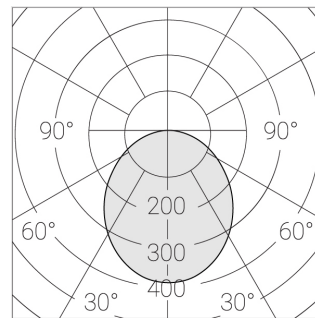

S

Комплектация

Световой модуль	1
Блок питания	1
Крепежный элемент	1

Производитель оставляет за собой право вносить изменения в комплектацию светильника.

Технические характеристики

Размеры: 1199x599x62 мм

Светильник прямоугольной формы

Корпус: Алюминий

Источник света: LED

Класс электробезопасности: II

Степень защиты: IP20

Номинальная мощность: 54.6 Вт

Световой поток светильника*: 6684 лм

Светоотдача*: 122 лм/Вт

Цветовая температура*: 4000 К