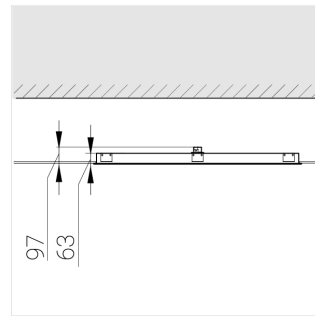

Встраиваемый светильник

Зенит
Светотехническое производство

Flat S 600x1200 54W 940 DS DA EM

ze13002239

220-240 В

IP20

Ra >90

3 SDCM

S

Комплектация

Световой модуль	1
Блок питания	1
Крепежный элемент	1

Производитель оставляет за собой право вносить изменения в комплектацию светильника.

Технические характеристики

Размеры: 1199x599x62 мм

Светильник прямоугольной формы

Корпус: Алюминий

Источник света: LED

Класс электробезопасности: II

Степень защиты: IP20

Номинальная мощность: 54.6 Вт

Световой поток светильника*: 6684 лм

Светоотдача*: 122 лм/Вт

Цветовая температура*: 4000 К