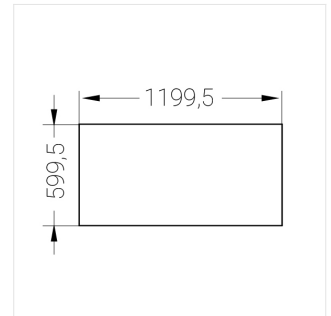

Встраиваемый светильник

Зенит
Светотехническое производство

Flat S 600x1200 54W 940 DS DA EM

ze13002239

220-240 В

IP20

Ra >90

3 SDCM

S

Комплектация

Световой модуль	1
Блок питания	1
Крепежный элемент	1

Производитель оставляет за собой право вносить изменения в комплектацию светильника.

Технические характеристики

Размеры: 1199x599x62 мм

Светильник прямоугольной формы

Корпус: Алюминий

Источник света: LED

Класс электробезопасности: II

Степень защиты: IP20

Номинальная мощность: 54.6 Вт

Световой поток светильника*: 6684 лм

Светоотдача*: 122 лм/Вт

Цветовая температура*: 4000 К