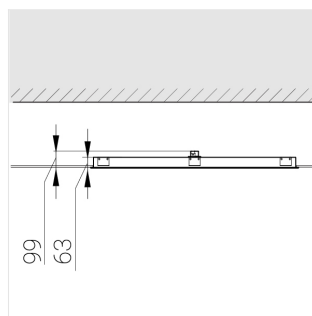

Встраиваемый светильник

Flat S 600x1200 80W 930 DS

ze13002244

220-240 В

IP20

Ra >90

3 SDCM

S

Комплектация

Световой модуль	1
Блок питания	1
Крепежный элемент	1

Производитель оставляет за собой право вносить изменения в комплектацию светильника.

Технические характеристики

Размеры:	1199x599x62 мм
Масса нетто:	8,12 кг

Светильник прямоугольной формы

Корпус:	Алюминий
Источник света:	LED

Класс электробезопасности:	II
Степень защиты:	IP20
Номинальная мощность:	78.7 Вт
Световой поток светильника*:	9276 лм
Светоотдача*:	118 лм/Вт
Цветовая температура*:	3000 К
Индекс цветопередачи*:	Ra >90
Стабильность цветовой температуры*:	3 SDCM
cos *:	0.98
Блок питания**:	Драйвер в комплекте