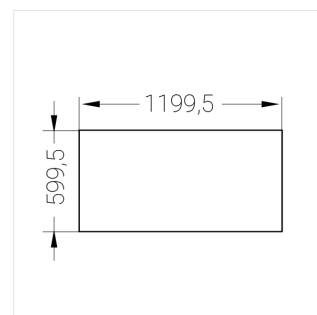

Встраиваемый светильник

Flat S 600x1200 80W 930 DS

ze13002244

220-240 В

IP20

Ra >90

3 SDCM

S

Комплектация

Световой модуль	1
Блок питания	1
Крепежный элемент	1

Производитель оставляет за собой право вносить изменения в комплектацию светильника.

Технические характеристики

Размеры:	1199x599x62 мм
Масса нетто:	8,12 кг

Светильник прямоугольной формы

Корпус:	Алюминий
Источник света:	LED

Класс электробезопасности:	II
Степень защиты:	IP20
Номинальная мощность:	78.7 Вт
Световой поток светильника*:	9276 лм
Светоотдача*:	118 лм/Вт
Цветовая температура*:	3000 К
Индекс цветопередачи*:	Ra >90
Стабильность цветовой температуры*:	3 SDCM
cos *:	0.98
Блок питания**:	Драйвер в комплекте