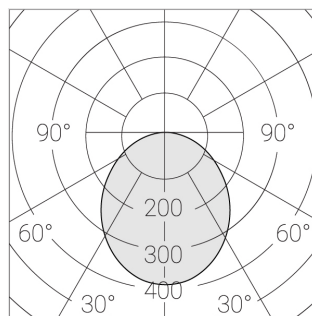

Встраиваемый светильник

Flat S 600x1200 80W 930 DS

ze13002244

220-240 В

IP20

Ra >90

3 SDCM

S

Комплектация

Световой модуль	1
Блок питания	1
Крепежный элемент	1

Производитель оставляет за собой право вносить изменения в комплектацию светильника.

Технические характеристики

Размеры:	1199x599x62 мм
Масса нетто:	8,12 кг

Светильник прямоугольной формы

Корпус:	Алюминий
Источник света:	LED

Класс электробезопасности:	II
Степень защиты:	IP20
Номинальная мощность:	78.7 Вт
Световой поток светильника*:	9276 лм
Светоотдача*:	118 лм/Вт
Цветовая температура*:	3000 К
Индекс цветопередачи*:	Ra >90
Стабильность цветовой температуры*:	3 SDCM
cos *:	0.98
Блок питания**:	Драйвер в комплекте