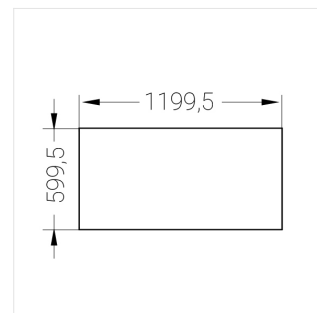

Встраиваемый светильник

Flat S 600x1200 80W 950 DS DA

ze13002252

220-240 В

IP20

Ra >90

3 SDCM

S

Комплектация

Световой модуль	1
Блок питания	1
Крепежный элемент	1

Производитель оставляет за собой право вносить изменения в комплектацию светильника.

Технические характеристики

Размеры:	1199x599x62 мм
Масса нетто:	8,1 кг

Светильник прямоугольной формы

Корпус:	Алюминий
Источник света:	LED

Класс электробезопасности:	II
Степень защиты:	IP20
Номинальная мощность:	78.7 Вт
Световой поток светильника*:	9932 лм
Светоотдача*:	126 лм/Вт
Цветовая температура*:	5000 К
Индекс цветопередачи*:	Ra >90
Стабильность цветовой температуры*:	3 SDCM
cos *:	0.98
Блок питания**:	Драйвер в комплекте