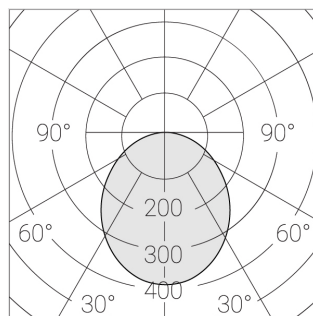

Встраиваемый светильник

Flat S 600x1200 80W 950 DS DA

ze13002252

220-240 В

IP20

Ra >90

3 SDCM

S

Комплектация

Световой модуль	1
Блок питания	1
Крепежный элемент	1

Производитель оставляет за собой право вносить изменения в комплектацию светильника.

Технические характеристики

Размеры:	1199x599x62 мм
Масса нетто:	8,1 кг

Светильник прямоугольной формы

Корпус:	Алюминий
Источник света:	LED

Класс электробезопасности:	II
Степень защиты:	IP20
Номинальная мощность:	78.7 Вт
Световой поток светильника*:	9932 лм
Светоотдача*:	126 лм/Вт
Цветовая температура*:	5000 К
Индекс цветопередачи*:	Ra >90
Стабильность цветовой температуры*:	3 SDCM
cos *:	0.98
Блок питания**:	Драйвер в комплекте