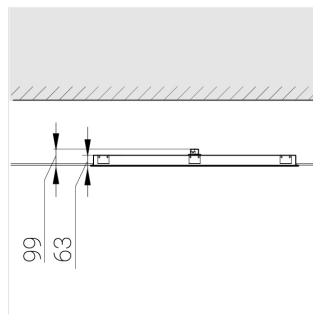

Встраиваемый светильник

Flat S 600x1200 80W 950 DS DA

ze13002252

220-240 В

IP20

Ra >90

3 SDCM

S

Комплектация

Световой модуль	1
Блок питания	1
Крепежный элемент	1

Производитель оставляет за собой право вносить изменения в комплектацию светильника.

Технические характеристики

Размеры:	1199x599x62 мм
Масса нетто:	8,1 кг

Светильник прямоугольной формы

Корпус:	Алюминий
Источник света:	LED

Класс электробезопасности:	II
Степень защиты:	IP20
Номинальная мощность:	78.7 Вт
Световой поток светильника*:	9932 лм
Светоотдача*:	126 лм/Вт
Цветовая температура*:	5000 К
Индекс цветопередачи*:	Ra >90
Стабильность цветовой температуры*:	3 SDCM
cos *:	0.98
Блок питания**:	Драйвер в комплекте