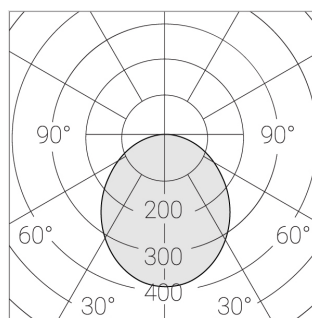

Встраиваемый светильник

Зенит
Светотехническое производство

Flat S 600x1200 80W 930 DS EM

ze13002256

220-240 В

IP20

Ra >90

3 SDCM

S

Комплектация

Световой модуль	1
Блок питания	1
Крепежный элемент	1

Производитель оставляет за собой право вносить изменения в комплектацию светильника.

Технические характеристики

Размеры: 1199x599x62 мм

Светильник прямоугольной формы

Корпус: Алюминий

Источник света: LED

Класс электробезопасности: II

Степень защиты: IP20

Номинальная мощность: 78.7 Вт

Световой поток светильника*: 9276 лм

Светоотдача*: 118 лм/Вт

Цветовая температура*: 3000 К