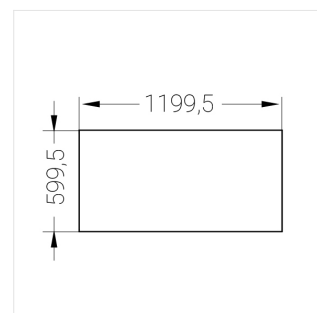

Встраиваемый светильник

Зенит
Светотехническое производство

Flat S 600x1200 80W 930 DS EM

ze13002256

220-240 В

IP20

Ra >90

3 SDCM

S

Комплектация

Световой модуль	1
Блок питания	1
Крепежный элемент	1

Производитель оставляет за собой право вносить изменения в комплектацию светильника.

Технические характеристики

Размеры: 1199x599x62 мм

Светильник прямоугольной формы

Корпус: Алюминий

Источник света: LED

Класс электробезопасности: II

Степень защиты: IP20

Номинальная мощность: 78.7 Вт

Световой поток светильника*: 9276 лм

Светоотдача*: 118 лм/Вт

Цветовая температура*: 3000 К