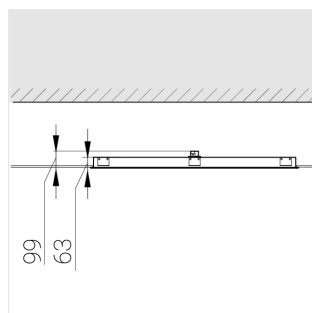

S

Комплектация

Световой модуль	1
Блок питания	1
Крепежный элемент	1

Производитель оставляет за собой право вносить изменения в комплектацию светильника.

Технические характеристики

Размеры: 1199x599x62 мм

Светильник прямоугольной формы

Корпус: Алюминий

Источник света: LED

Класс электробезопасности: II

Степень защиты: IP20

Номинальная мощность: 78.7 Вт

Световой поток светильника*: 9276 лм

Светоотдача*: 118 лм/Вт

Цветовая температура*: 3000 К