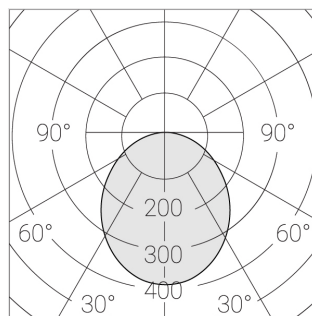

Встраиваемый светильник

Зенит
Светотехническое производство

Flat S 600x1200 80W 950 DS EM

ze13002258

220-240 В

IP20

Ra >90

3 SDCM

S

Комплектация

Световой модуль	1
Блок питания	1
Крепежный элемент	1

Производитель оставляет за собой право вносить изменения в комплектацию светильника.

Технические характеристики

Размеры: 1199x599x62 мм

Светильник прямоугольной формы

Корпус: Алюминий

Источник света: LED

Класс электробезопасности: II

Степень защиты: IP20

Номинальная мощность: 78.7 Вт

Световой поток светильника*: 9932 лм

Светоотдача*: 126 лм/Вт

Цветовая температура*: 5000 K

Индекс цветопередачи*: Ra >90

Стабильность цветовой температуры*: 3 SDCM

Блок питания**: Драйвер в комплекте

Все параметры, отмеченные *, являются расчетными значениями. Зенит использует проверенные и испытанные компоненты от ведущих поставщиков. Тем не менее допускается наличие отдельных сбоев связанных с технологией светодиодов в течение срока службы продукта.

** — производитель оставляет за собой право замены блока питания на аналогичный, имеющий те же характеристики.