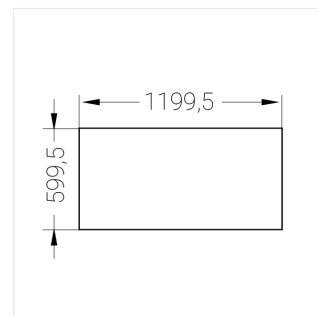

Встраиваемый светильник

Зенит
Светотехническое производство

Flat S 600x1200 80W 950 DS EM

ze13002258

220-240 В

IP20

Ra >90

3 SDCM

S

Комплектация

Световой модуль	1
Блок питания	1
Крепежный элемент	1

Производитель оставляет за собой право вносить изменения в комплектацию светильника.

Технические характеристики

Размеры: 1199x599x62 мм

Светильник прямоугольной формы

Корпус: Алюминий

Источник света: LED

Класс электробезопасности: II

Степень защиты: IP20

Номинальная мощность: 78.7 Вт

Световой поток светильника*: 9932 лм

Светоотдача*: 126 лм/Вт

Цветовая температура*: 5000 K

Индекс цветопередачи*: Ra >90

Стабильность цветовой температуры*: 3 SDCM

Блок питания**: Драйвер в комплекте

Все параметры, отмеченные *, являются расчетными значениями. Зенит использует проверенные и испытанные компоненты от ведущих поставщиков. Тем не менее допускается наличие отдельных сбоев связанных с технологией светодиодов в течение срока службы продукта.

** — производитель оставляет за собой право замены блока питания на аналогичный, имеющий те же характеристики.