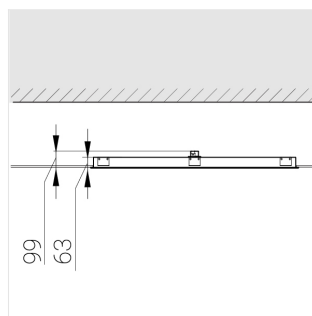

Встраиваемый светильник

Зенит
Светотехническое производство

Flat S 600x1200 80W 950 DS EM

ze13002258

220-240 В

IP20

Ra >90

3 SDCM

S

Комплектация

Световой модуль	1
Блок питания	1
Крепежный элемент	1

Производитель оставляет за собой право вносить изменения в комплектацию светильника.

Технические характеристики

Размеры: 1199x599x62 мм

Светильник прямоугольной формы

Корпус: Алюминий

Источник света: LED

Класс электробезопасности: II

Степень защиты: IP20

Номинальная мощность: 78.7 Вт

Световой поток светильника*: 9932 лм

Светоотдача*: 126 лм/Вт

Цветовая температура*: 5000 K

Индекс цветопередачи*: Ra >90

Стабильность цветовой температуры*: 3 SDCM

Блок питания**: Драйвер в комплекте

Все параметры, отмеченные *, являются расчетными значениями. Зенит использует проверенные и испытанные компоненты от ведущих поставщиков. Тем не менее допускается наличие отдельных сбоев связанных с технологией светодиодов в течение срока службы продукта.

** — производитель оставляет за собой право замены блока питания на аналогичный, имеющий те же характеристики.