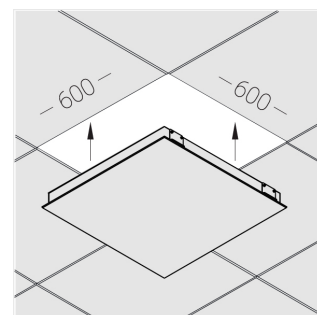

Встраиваемый светильник

Зенит
Светотехническое производство

Flat S 600x600 41W 940 DS IP54 EM

ze13002449

220-240 В

IP54

Ra >90

3 SDCM

S

Комплектация

Световой модуль	1
Блок питания	1
Крепежный элемент	1

Производитель оставляет за собой право вносить изменения в комплектацию светильника.

Технические характеристики

Размеры: 599x599x62 мм

Светильник квадратной формы

Корпус: Алюминий

Источник света: LED

Класс электробезопасности: II

Степень защиты: IP54

Номинальная мощность: 40.5 Вт

Световой поток светильника*: 4904 лм

Светоотдача*: 121 лм/Вт

Цветовая температура*: 4000 К

Индекс цветопередачи*: Ra >90

Стабильность цветовой температуры*: 3 SDCM

Блок питания**: Драйвер в комплекте

Все параметры, отмеченные *, являются расчетными значениями. Зенит использует проверенные и испытанные компоненты от ведущих поставщиков. Тем не менее допускается наличие отдельных сбоев связанных с технологией светодиодов в течение срока службы продукта.

** — производитель оставляет за собой право замены блока питания на аналогичный, имеющий те же характеристики.