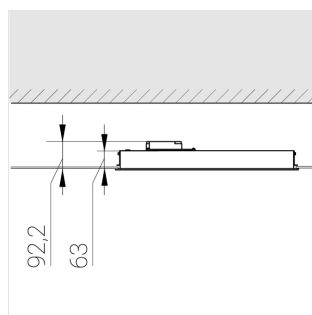

Встраиваемый светильник

Зенит
Светотехническое производство

Flat S 600x600 41W 940 DS IP54 EM

ze13002449

220-240 В

IP54

Ra >90

3 SDCM

S

Комплектация

Световой модуль	1
Блок питания	1
Крепежный элемент	1

Производитель оставляет за собой право вносить изменения в комплектацию светильника.

Технические характеристики

Размеры: 599x599x62 мм

Светильник квадратной формы

Корпус: Алюминий

Источник света: LED

Класс электробезопасности: II

Степень защиты: IP54

Номинальная мощность: 40.5 Вт

Световой поток светильника*: 4904 лм

Светоотдача*: 121 лм/Вт

Цветовая температура*: 4000 К

Индекс цветопередачи*: Ra >90

Стабильность цветовой температуры*: 3 SDCM

Блок питания**: Драйвер в комплекте

Все параметры, отмеченные *, являются расчетными значениями. Зенит использует проверенные и испытанные компоненты от ведущих поставщиков. Тем не менее допускается наличие отдельных сбоев связанных с технологией светодиодов в течение срока службы продукта.

** — производитель оставляет за собой право замены блока питания на аналогичный, имеющий те же характеристики.