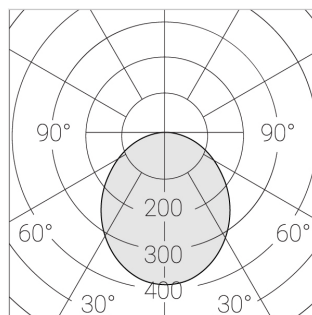

Встраиваемый светильник

Зенит
Светотехническое производство

Flat S 600x600 41W 940 DS IP54 EM

ze13002449

220-240 В

IP54

Ra >90

3 SDCM

S

Комплектация

Световой модуль	1
Блок питания	1
Крепежный элемент	1

Производитель оставляет за собой право вносить изменения в комплектацию светильника.

Технические характеристики

Размеры: 599x599x62 мм

Светильник квадратной формы

Корпус: Алюминий

Источник света: LED

Класс электробезопасности: II

Степень защиты: IP54

Номинальная мощность: 40.5 Вт

Световой поток светильника*: 4904 лм

Светоотдача*: 121 лм/Вт

Цветовая температура*: 4000 К

Индекс цветопередачи*: Ra >90

Стабильность цветовой температуры*: 3 SDCM

Блок питания**: Драйвер в комплекте

Все параметры, отмеченные *, являются расчетными значениями. Зенит использует проверенные и испытанные компоненты от ведущих поставщиков. Тем не менее допускается наличие отдельных сбоев связанных с технологией светодиодов в течение срока службы продукта.

** — производитель оставляет за собой право замены блока питания на аналогичный, имеющий те же характеристики.