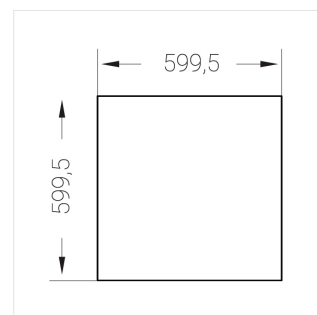

Встраиваемый светильник

Зенит
Светотехническое производство

Flat S 600x600 41W 940 DS IP54 EM

ze13002449

220-240 В

IP54

Ra >90

3 SDCM

S

Комплектация

Световой модуль	1
Блок питания	1
Крепежный элемент	1

Производитель оставляет за собой право вносить изменения в комплектацию светильника.

Технические характеристики

Размеры: 599x599x62 мм

Светильник квадратной формы

Корпус: Алюминий

Источник света: LED

Класс электробезопасности: II

Степень защиты: IP54

Номинальная мощность: 40.5 Вт

Световой поток светильника*: 4904 лм

Светоотдача*: 121 лм/Вт

Цветовая температура*: 4000 К

Индекс цветопередачи*: Ra >90

Стабильность цветовой температуры*: 3 SDCM

Блок питания**: Драйвер в комплекте

Все параметры, отмеченные *, являются расчетными значениями. Зенит использует проверенные и испытанные компоненты от ведущих поставщиков. Тем не менее допускается наличие отдельных сбоев связанных с технологией светодиодов в течение срока службы продукта.

** — производитель оставляет за собой право замены блока питания на аналогичный, имеющий те же характеристики.