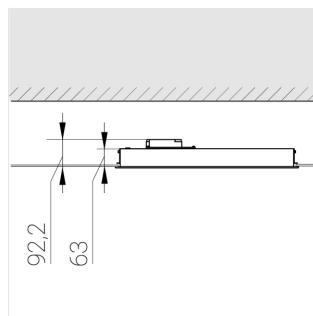

Встраиваемый светильник

Зенит
Светотехническое производство

Flat S 600x600 41W 950 DS IP54 EM

ze13002450

220-240 В

IP54

Ra >90

3 SDCM

S

Комплектация

Световой модуль	1
Блок питания	1
Крепежный элемент	1

Производитель оставляет за собой право вносить изменения в комплектацию светильника.

Технические характеристики

Размеры: 599x599x62 мм

Светильник квадратной формы

Корпус: Алюминий

Источник света: LED

Класс электробезопасности: II

Степень защиты: IP54

Номинальная мощность: 40.5 Вт

Световой поток светильника*: 4904 лм

Светоотдача*: 121 лм/Вт

Цветовая температура*: 5000 К

Индекс цветопередачи*: Ra >90

Стабильность цветовой температуры*: 3 SDCM

Блок питания**: Драйвер в комплекте

Все параметры, отмеченные *, являются расчетными значениями. Зенит использует проверенные и испытанные компоненты от ведущих поставщиков. Тем не менее допускается наличие отдельных сбоев связанных с технологией светодиодов в течение срока службы продукта.

** — производитель оставляет за собой право замены блока питания на аналогичный, имеющий те же характеристики.