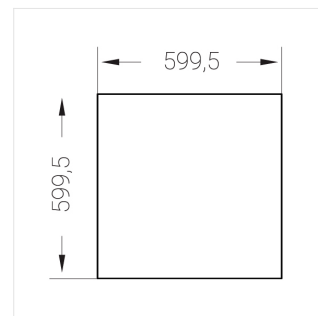

Встраиваемый светильник

Зенит
Светотехническое производство

Flat S 600x600 41W 950 DS IP54 EM

ze13002450

220-240 В

IP54

Ra >90

3 SDCM

S

Комплектация

Световой модуль	1
Блок питания	1
Крепежный элемент	1

Производитель оставляет за собой право вносить изменения в комплектацию светильника.

Технические характеристики

Размеры: 599x599x62 мм

Светильник квадратной формы

Корпус: Алюминий

Источник света: LED

Класс электробезопасности: II

Степень защиты: IP54

Номинальная мощность: 40.5 Вт

Световой поток светильника*: 4904 лм

Светоотдача*: 121 лм/Вт

Цветовая температура*: 5000 К

Индекс цветопередачи*: Ra >90

Стабильность цветовой температуры*: 3 SDCM

Блок питания**: Драйвер в комплекте

Все параметры, отмеченные *, являются расчетными значениями. Зенит использует проверенные и испытанные компоненты от ведущих поставщиков. Тем не менее допускается наличие отдельных сбоев связанных с технологией светодиодов в течение срока службы продукта.

** — производитель оставляет за собой право замены блока питания на аналогичный, имеющий те же характеристики.