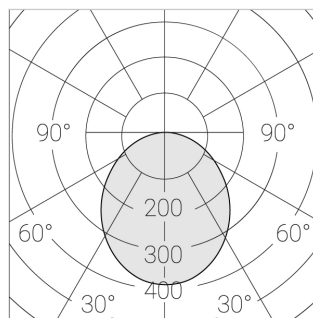

Встраиваемый светильник

Зенит
Светотехническое производство

Flat S 600x600 41W 950 DS IP54 EM

ze13002450

220-240 В

IP54

Ra >90

3 SDCM

S

Комплектация

Световой модуль	1
Блок питания	1
Крепежный элемент	1

Производитель оставляет за собой право вносить изменения в комплектацию светильника.

Технические характеристики

Размеры: 599x599x62 мм

Светильник квадратной формы

Корпус: Алюминий

Источник света: LED

Класс электробезопасности: II

Степень защиты: IP54

Номинальная мощность: 40.5 Вт

Световой поток светильника*: 4904 лм

Светоотдача*: 121 лм/Вт

Цветовая температура*: 5000 К

Индекс цветопередачи*: Ra >90

Стабильность цветовой температуры*: 3 SDCM

Блок питания**: Драйвер в комплекте

Все параметры, отмеченные *, являются расчетными значениями. Зенит использует проверенные и испытанные компоненты от ведущих поставщиков. Тем не менее допускается наличие отдельных сбоев связанных с технологией светодиодов в течение срока службы продукта.

** — производитель оставляет за собой право замены блока питания на аналогичный, имеющий те же характеристики.