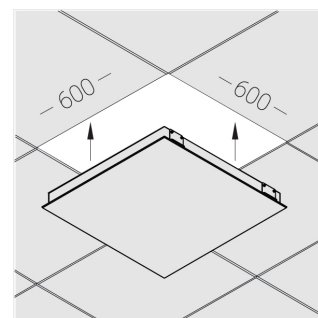

Встраиваемый светильник

Зенит
Светотехническое производство

Flat S 600x600 41W 950 DS IP54 EM

ze13002450

220-240 В

IP54

Ra >90

3 SDCM

S

Комплектация

Световой модуль	1
Блок питания	1
Крепежный элемент	1

Производитель оставляет за собой право вносить изменения в комплектацию светильника.

Технические характеристики

Размеры: 599x599x62 мм

Светильник квадратной формы

Корпус: Алюминий

Источник света: LED

Класс электробезопасности: II

Степень защиты: IP54

Номинальная мощность: 40.5 Вт

Световой поток светильника*: 4904 лм

Светоотдача*: 121 лм/Вт

Цветовая температура*: 5000 К

Индекс цветопередачи*: Ra >90

Стабильность цветовой температуры*: 3 SDCM

Блок питания**: Драйвер в комплекте

Все параметры, отмеченные *, являются расчетными значениями. Зенит использует проверенные и испытанные компоненты от ведущих поставщиков. Тем не менее допускается наличие отдельных сбоев связанных с технологией светодиодов в течение срока службы продукта.

** — производитель оставляет за собой право замены блока питания на аналогичный, имеющий те же характеристики.