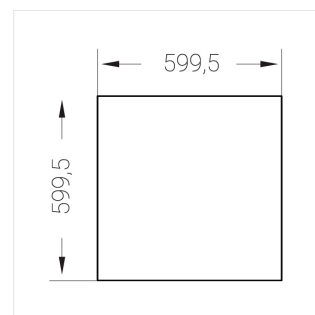

# Встраиваемый светильник

Flat S 600x600 41W 830 DS IP54 DA EM  
ze13002451

**ERC** 220-240 В  IP54 Ra >80 3 SDCM

S

## Технические характеристики

Размеры: 599x599x62 мм

Светильник квадратной формы  
Корпус: **Алюминий**  
Источник света: **LED**

Класс электробезопасности: **II**  
Степень защиты: **IP54**  
Номинальная мощность: **41 Вт**  
Световой поток светильника\*: **5390 лм**  
Светоотдача\*: **131 лм/Вт**  
Цветовая температура\*: **3000 К**  
Индекс цветопередачи\*: **Ra >80**  
Стабильность цветовой температуры\*: **3 SDCM**  
Блок питания\*\*: **Драйвер в комплекте**