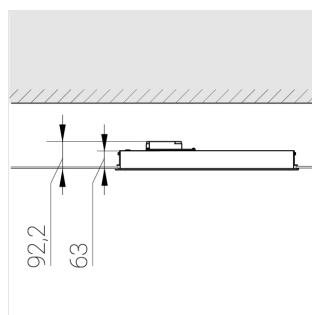

# Встраиваемый светильник

Flat S 600x600 41W 830 DS IP54 DA EM  
ze13002451

**ERC** 220-240 В  IP54 Ra >80 3 SDCM

S

## Технические характеристики

Размеры: 599x599x62 мм

Светильник квадратной формы  
Корпус: **Алюминий**  
Источник света: **LED**

Класс электробезопасности: **II**  
Степень защиты: **IP54**  
Номинальная мощность: **41 Вт**  
Световой поток светильника\*: **5390 лм**  
Светоотдача\*: **131 лм/Вт**  
Цветовая температура\*: **3000 К**  
Индекс цветопередачи\*: **Ra >80**  
Стабильность цветовой температуры\*: **3 SDCM**  
Блок питания\*\*: **Драйвер в комплекте**