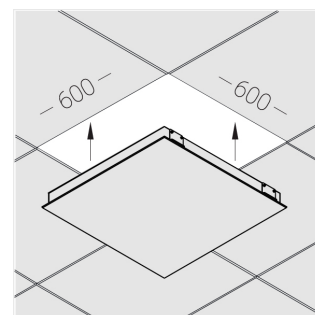

# Встраиваемый светильник

Flat S 600x600 41W 830 DS IP54 DA EM  
ze13002451

**ERC** 220-240 В  IP54 Ra >80 3 SDCM

S

## Технические характеристики

Размеры: 599x599x62 мм

Светильник квадратной формы  
Корпус: **Алюминий**  
Источник света: **LED**

Класс электробезопасности: **II**  
Степень защиты: **IP54**  
Номинальная мощность: **41 Вт**  
Световой поток светильника\*: **5390 лм**  
Светоотдача\*: **131 лм/Вт**  
Цветовая температура\*: **3000 К**  
Индекс цветопередачи\*: **Ra >80**  
Стабильность цветовой температуры\*: **3 SDCM**  
Блок питания\*\*: **Драйвер в комплекте**