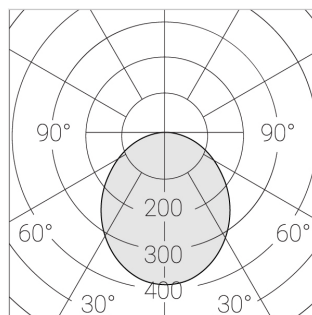

# Встраиваемый светильник

Flat S 600x600 41W 830 DS IP54 DA EM  
ze13002451

**ERC** 220-240 В  IP54 Ra >80 3 SDCM

S

## Технические характеристики

Размеры: 599x599x62 мм

Светильник квадратной формы  
Корпус: **Алюминий**  
Источник света: **LED**

Класс электробезопасности: **II**  
Степень защиты: **IP54**  
Номинальная мощность: **41 Вт**  
Световой поток светильника\*: **5390 лм**  
Светоотдача\*: **131 лм/Вт**  
Цветовая температура\*: **3000 К**  
Индекс цветопередачи\*: **Ra >80**  
Стабильность цветовой температуры\*: **3 SDCM**  
Блок питания\*\*: **Драйвер в комплекте**