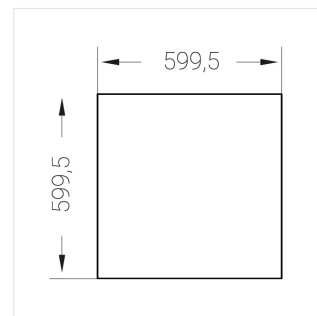

Встраиваемый светильник

Flat S 600x600 41W 940 DS IP54 DA EM
ze13002455

ERC 220-240 В  IP54 Ra >90 3 SDCM

S

Комплектация

Световой модуль	1
Блок питания	1
Крепежный элемент	1

Производитель оставляет за собой право вносить изменения в комплектацию светильника.

Технические характеристики

Размеры: 599x599x62 мм

Светильник квадратной формы
Корпус: **Алюминий**
Источник света: **LED**

Класс электробезопасности: **II**
Степень защиты: **IP54**
Номинальная мощность: **41 Вт**
Световой поток светильника*: **4904 лм**
Светоотдача*: **120 лм/Вт**
Цветовая температура*: **4000 К**
Индекс цветопередачи*: **Ra >90**
Стабильность цветовой температуры*: **3 SDCM**
Блок питания**: **Драйвер в комплекте**