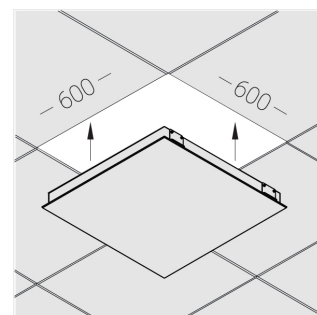

Встраиваемый светильник

Flat S 600x600 41W 940 DS IP54 DA EM
ze13002455

ERC 220-240 В  IP54 Ra >90 3 SDCM

S

Комплектация

Световой модуль	1
Блок питания	1
Крепежный элемент	1

Производитель оставляет за собой право вносить изменения в комплектацию светильника.

Технические характеристики

Размеры: 599x599x62 мм

Светильник квадратной формы
Корпус: **Алюминий**
Источник света: **LED**

Класс электробезопасности: **II**
Степень защиты: **IP54**
Номинальная мощность: **41 Вт**
Световой поток светильника*: **4904 лм**
Светоотдача*: **120 лм/Вт**
Цветовая температура*: **4000 К**
Индекс цветопередачи*: **Ra >90**
Стабильность цветовой температуры*: **3 SDCM**
Блок питания**: **Драйвер в комплекте**