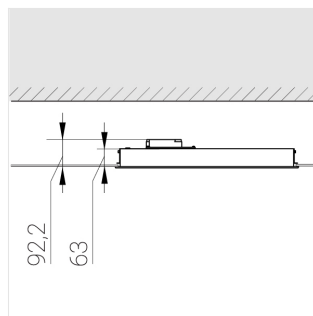

Встраиваемый светильник

Flat S 600x600 41W 940 DS IP54 DA EM
ze13002455

ERC 220-240 В  IP54 Ra >90 3 SDCM

S

Комплектация

Световой модуль	1
Блок питания	1
Крепежный элемент	1

Производитель оставляет за собой право вносить изменения в комплектацию светильника.

Технические характеристики

Размеры: 599x599x62 мм

Светильник квадратной формы
Корпус: **Алюминий**
Источник света: **LED**

Класс электробезопасности: **II**
Степень защиты: **IP54**
Номинальная мощность: **41 Вт**
Световой поток светильника*: **4904 лм**
Светоотдача*: **120 лм/Вт**
Цветовая температура*: **4000 К**
Индекс цветопередачи*: **Ra >90**
Стабильность цветовой температуры*: **3 SDCM**
Блок питания**: **Драйвер в комплекте**