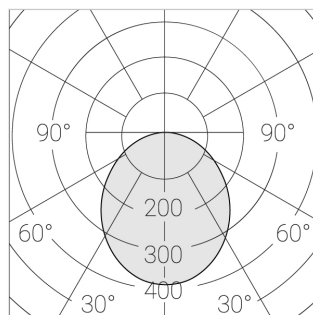

Встраиваемый светильник

Flat S 600x600 41W 940 DS IP54 DA EM
ze13002455

ERC 220-240 В  IP54 Ra >90 3 SDCM

S

Комплектация

Световой модуль	1
Блок питания	1
Крепежный элемент	1

Производитель оставляет за собой право вносить изменения в комплектацию светильника.

Технические характеристики

Размеры: 599x599x62 мм

Светильник квадратной формы
Корпус: **Алюминий**
Источник света: **LED**

Класс электробезопасности: **II**
Степень защиты: **IP54**
Номинальная мощность: **41 Вт**
Световой поток светильника*: **4904 лм**
Светоотдача*: **120 лм/Вт**
Цветовая температура*: **4000 К**
Индекс цветопередачи*: **Ra >90**
Стабильность цветовой температуры*: **3 SDCM**
Блок питания**: **Драйвер в комплекте**