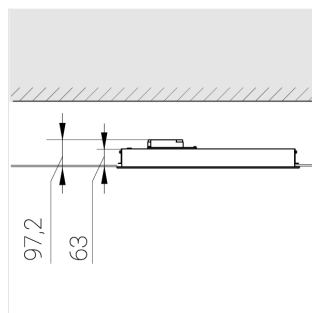

Встраиваемый светильник

Flat S 600x600 55W 830 DS IP54 DA EM
ze13002475

ЕАС 220-240 В  IP54 Ra >80 3 SDCM

S

Комплектация

Световой модуль	1
Блок питания	1
Крепежный элемент	1

Производитель оставляет за собой право вносить изменения в комплектацию светильника.

Технические характеристики

Размеры: 599x599x62 мм

Светильник квадратной формы
Корпус: **Алюминий**
Источник света: **LED**

Класс электробезопасности: **II**
Степень защиты: **IP54**
Номинальная мощность: **55.8 Вт**
Световой поток светильника*: **6832 лм**
Светоотдача*: **122 лм/Вт**
Цветовая температура*: **3000 К**
Индекс цветопередачи*: **Ra >80**
Стабильность цветовой температуры*: **3 SDCM**
Блок питания**: **Драйвер в комплекте**