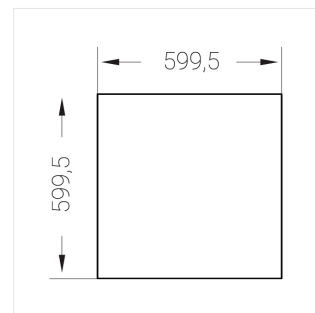

Встраиваемый светильник

Flat S 600x600 55W 830 DS IP54 DA EM
ze13002475

ЕАС 220-240 В  IP54 Ra >80 3 SDCM

S

Комплектация

Световой модуль	1
Блок питания	1
Крепежный элемент	1

Производитель оставляет за собой право вносить изменения в комплектацию светильника.

Технические характеристики

Размеры: 599x599x62 мм

Светильник квадратной формы
Корпус: **Алюминий**
Источник света: **LED**

Класс электробезопасности: **II**
Степень защиты: **IP54**
Номинальная мощность: **55.8 Вт**
Световой поток светильника*: **6832 лм**
Светоотдача*: **122 лм/Вт**
Цветовая температура*: **3000 К**
Индекс цветопередачи*: **Ra >80**
Стабильность цветовой температуры*: **3 SDCM**
Блок питания**: **Драйвер в комплекте**