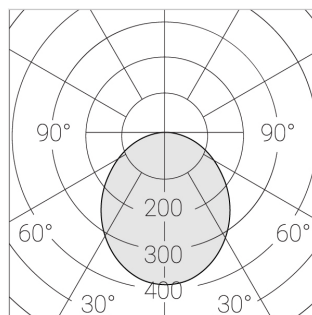

Встраиваемый светильник

Flat S 600x600 55W 830 DS IP54 DA EM
ze13002475

ЕАС 220-240 В  IP54 Ra >80 3 SDCM

S

Комплектация

Световой модуль	1
Блок питания	1
Крепежный элемент	1

Производитель оставляет за собой право вносить изменения в комплектацию светильника.

Технические характеристики

Размеры: 599x599x62 мм

Светильник квадратной формы
Корпус: **Алюминий**
Источник света: **LED**

Класс электробезопасности: **II**
Степень защиты: **IP54**
Номинальная мощность: **55.8 Вт**
Световой поток светильника*: **6832 лм**
Светоотдача*: **122 лм/Вт**
Цветовая температура*: **3000 К**
Индекс цветопередачи*: **Ra >80**
Стабильность цветовой температуры*: **3 SDCM**
Блок питания**: **Драйвер в комплекте**