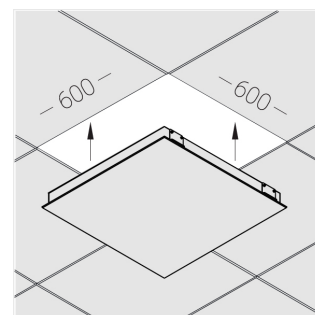

Встраиваемый светильник

Flat S 600x600 55W 830 DS IP54 DA EM
ze13002475

ЕАС 220-240 В  IP54 Ra >80 3 SDCM

S

Комплектация

Световой модуль	1
Блок питания	1
Крепежный элемент	1

Производитель оставляет за собой право вносить изменения в комплектацию светильника.

Технические характеристики

Размеры: 599x599x62 мм

Светильник квадратной формы
Корпус: **Алюминий**
Источник света: **LED**

Класс электробезопасности: **II**
Степень защиты: **IP54**
Номинальная мощность: **55.8 Вт**
Световой поток светильника*: **6832 лм**
Светоотдача*: **122 лм/Вт**
Цветовая температура*: **3000 К**
Индекс цветопередачи*: **Ra >80**
Стабильность цветовой температуры*: **3 SDCM**
Блок питания**: **Драйвер в комплекте**