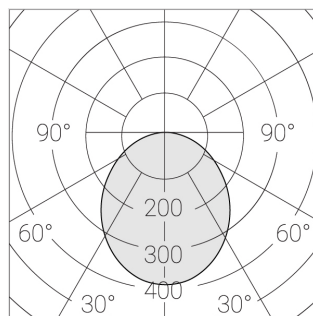

S

Комплектация

Световой модуль	1
Блок питания	1
Крепежный элемент	1

Производитель оставляет за собой право вносить изменения в комплектацию светильника.

Технические характеристики

Размеры: 1199x599x62 мм

Светильник квадратной формы

Корпус: Алюминий

Источник света: LED

Класс электробезопасности: II

Степень защиты: IP54

Номинальная мощность: 52.8 Вт

Световой поток светильника*: 6242 лм

Светоотдача*: 118 лм/Вт

Цветовая температура*: 3000 К