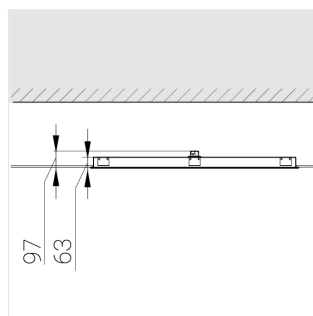

Встраиваемый светильник

Зенит
Светотехническое производство

Flat S 600x1200 54W 930 DS IP54

ze13002508

220-240 В

IP54

Ra >90

3 SDCM

S

Комплектация

Световой модуль	1
Блок питания	1
Крепежный элемент	1

Производитель оставляет за собой право вносить изменения в комплектацию светильника.

Технические характеристики

Размеры: 1199x599x62 мм

Светильник квадратной формы

Корпус: Алюминий

Источник света: LED

Класс электробезопасности: II

Степень защиты: IP54

Номинальная мощность: 52.8 Вт

Световой поток светильника*: 6242 лм

Светоотдача*: 118 лм/Вт

Цветовая температура*: 3000 К