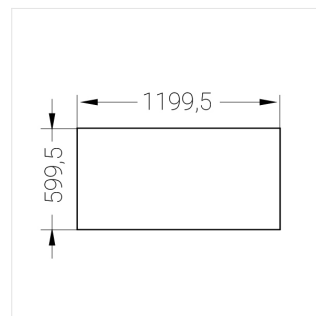

Встраиваемый светильник

Зенит
Светотехническое производство

Flat S 600x1200 54W 930 DS IP54

ze13002508

220-240 В

IP54

Ra >90

3 SDCM

S

Комплектация

Световой модуль	1
Блок питания	1
Крепежный элемент	1

Производитель оставляет за собой право вносить изменения в комплектацию светильника.

Технические характеристики

Размеры: 1199x599x62 мм

Светильник квадратной формы

Корпус: Алюминий

Источник света: LED

Класс электробезопасности: II

Степень защиты: IP54

Номинальная мощность: 52.8 Вт

Световой поток светильника*: 6242 лм

Светоотдача*: 118 лм/Вт

Цветовая температура*: 3000 К