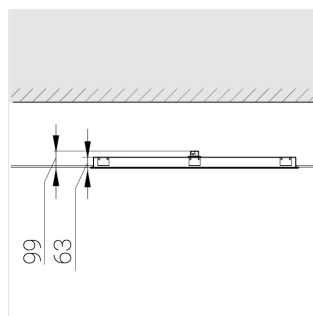

Встраиваемый светильник

Зенит
Светотехническое производство

Flat S 600x1200 80W 940 DS IP54 DA

ze13002539

220-240 В

IP54

Ra >90

3 SDCM

S

Комплектация

Световой модуль	1
Блок питания	1
Крепежный элемент	1

Производитель оставляет за собой право вносить изменения в комплектацию светильника.

Технические характеристики

Размеры: 1199x599x62 мм

Светильник квадратной формы

Корпус: Алюминий

Источник света: LED

Класс электробезопасности: II

Степень защиты: IP54

Номинальная мощность: 78.7 Вт

Световой поток светильника*: 9932 лм

Светоотдача*: 126 лм/Вт

Цветовая температура*: 4000 К

Индекс цветопередачи*: Ra >90

Стабильность цветовой температуры*: 3 SDCM

cos *: 0.98

Блок питания**: Драйвер в комплекте

Все параметры, отмеченные *, являются расчетными значениями. Зенит использует проверенные и испытанные компоненты от ведущих поставщиков. Тем не менее допускается наличие отдельных сбоев связанных с технологией светодиодов в течение срока службы продукта.

** — производитель оставляет за собой право замены блока питания на аналогичный, имеющий те же характеристики.