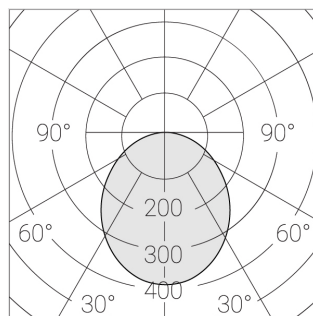

Встраиваемый светильник

Зенит
Светотехническое производство

Flat S 600x1200 80W 940 DS IP54 DA

ze13002539

220-240 В

IP54

Ra >90

3 SDCM

S

Комплектация

Световой модуль	1
Блок питания	1
Крепежный элемент	1

Производитель оставляет за собой право вносить изменения в комплектацию светильника.

Технические характеристики

Размеры: 1199x599x62 мм

Светильник квадратной формы

Корпус: Алюминий

Источник света: LED

Класс электробезопасности: II

Степень защиты: IP54

Номинальная мощность: 78.7 Вт

Световой поток светильника*: 9932 лм

Светоотдача*: 126 лм/Вт

Цветовая температура*: 4000 К

Индекс цветопередачи*: Ra >90

Стабильность цветовой температуры*: 3 SDCM

cos *: 0.98

Блок питания**: Драйвер в комплекте

Все параметры, отмеченные *, являются расчетными значениями. Зенит использует проверенные и испытанные компоненты от ведущих поставщиков. Тем не менее допускается наличие отдельных сбоев связанных с технологией светодиодов в течение срока службы продукта.

** — производитель оставляет за собой право замены блока питания на аналогичный, имеющий те же характеристики.