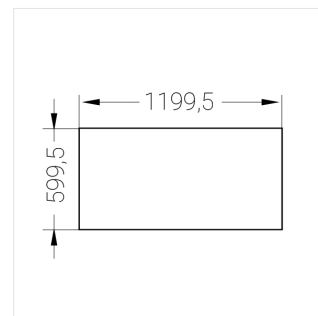

Встраиваемый светильник

Зенит
Светотехническое производство

Flat S 600x1200 80W 940 DS IP54 DA

ze13002539

220-240 В

IP54

Ra >90

3 SDCM

S

Комплектация

Световой модуль	1
Блок питания	1
Крепежный элемент	1

Производитель оставляет за собой право вносить изменения в комплектацию светильника.

Технические характеристики

Размеры: 1199x599x62 мм

Светильник квадратной формы

Корпус: Алюминий

Источник света: LED

Класс электробезопасности: II

Степень защиты: IP54

Номинальная мощность: 78.7 Вт

Световой поток светильника*: 9932 лм

Светоотдача*: 126 лм/Вт

Цветовая температура*: 4000 К

Индекс цветопередачи*: Ra >90

Стабильность цветовой температуры*: 3 SDCM

cos *: 0.98

Блок питания**: Драйвер в комплекте

Все параметры, отмеченные *, являются расчетными значениями. Зенит использует проверенные и испытанные компоненты от ведущих поставщиков. Тем не менее допускается наличие отдельных сбоев связанных с технологией светодиодов в течение срока службы продукта.

** — производитель оставляет за собой право замены блока питания на аналогичный, имеющий те же характеристики.