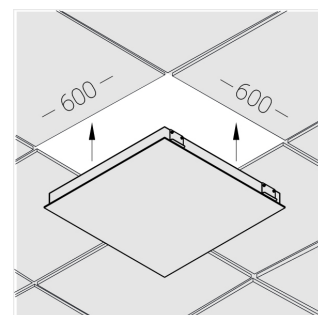

Встраиваемый светильник

Зенит
Светотехническое производство

Flat G 600x600 41W 930 DS

ze13002724

220-240 В

IP20

Ra >90

3 SDCM

G

Комплектация

Световой модуль	1
Блок питания	1
Крепежный элемент	1

Производитель оставляет за собой право вносить изменения в комплектацию светильника.

Технические характеристики

Размеры:	592x592x62 мм
Масса нетто:	2,32 кг

Светильник квадратной формы

Корпус:	Алюминий
Источник света:	LED

Класс электробезопасности:	II
Степень защиты:	IP20
Номинальная мощность:	40.5 Вт
Световой поток светильника*:	4579 лм
Светоотдача*:	111 лм/Вт
Цветовая температура*:	3000 К
Индекс цветопередачи*:	Ra >90
Стабильность цветовой температуры*:	3 SDCM
cos *:	0.95
Блок питания**:	Драйвер в комплекте

Все параметры, отмеченные *, являются расчетными значениями. Зенит использует проверенные и испытанные компоненты от ведущих поставщиков. Тем не менее допускается наличие отдельных сбоев связанных с технологией светодиодов в течение срока службы продукта.

** — производитель оставляет за собой право замены блока питания на аналогичный, имеющий те же характеристики.