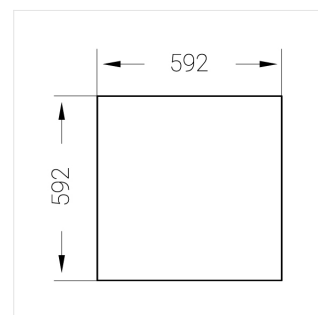

Встраиваемый светильник

Зенит
Светотехническое производство

Flat G 600x600 41W 930 DS

ze13002724

220-240 В

IP20

Ra >90

3 SDCM

G

Комплектация

Световой модуль	1
Блок питания	1
Крепежный элемент	1

Производитель оставляет за собой право вносить изменения в комплектацию светильника.

Технические характеристики

Размеры:	592x592x62 мм
Масса нетто:	2,32 кг

Светильник квадратной формы

Корпус:	Алюминий
Источник света:	LED

Класс электробезопасности:	II
Степень защиты:	IP20
Номинальная мощность:	40.5 Вт
Световой поток светильника*:	4579 лм
Светоотдача*:	111 лм/Вт
Цветовая температура*:	3000 К
Индекс цветопередачи*:	Ra >90
Стабильность цветовой температуры*:	3 SDCM
cos *:	0.95
Блок питания**:	Драйвер в комплекте

Все параметры, отмеченные *, являются расчетными значениями. Зенит использует проверенные и испытанные компоненты от ведущих поставщиков. Тем не менее допускается наличие отдельных сбоев связанных с технологией светодиодов в течение срока службы продукта.

** — производитель оставляет за собой право замены блока питания на аналогичный, имеющий те же характеристики.