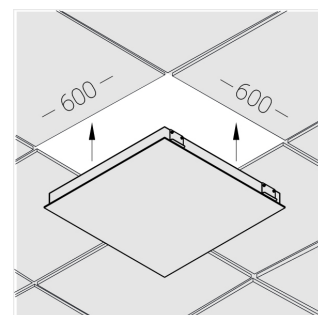

# Встраиваемый светильник

Flat G 600x600 41W 830 DS DA

ze13002727

220-240 В

IP20

Ra >80

3 SDCM

G

## Технические характеристики

Размеры:	592x592x62 мм
Масса нетто:	2,4 кг

Светильник квадратной формы

Корпус:	Алюминий
Источник света:	LED

Класс электробезопасности:	II
Степень защиты:	IP20
Номинальная мощность:	41 Вт
Световой поток светильника*:	5390 лм
Светоотдача*:	130 лм/Вт
Цветовая температура*:	3000 К
Индекс цветопередачи*:	Ra >80
Стабильность цветовой температуры*:	3 SDCM
cos *:	0.95
Блок питания**:	Драйвер в комплекте