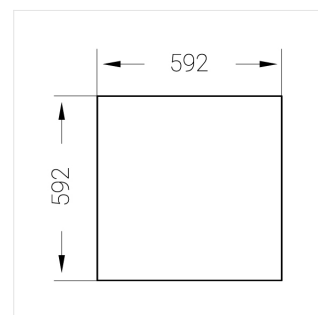

# Встраиваемый светильник

Flat G 600x600 41W 830 DS DA

ze13002727

220-240 В

IP20

Ra >80

3 SDCM

G

## Технические характеристики

Размеры:	592x592x62 мм
Масса нетто:	2,4 кг

Светильник квадратной формы

Корпус:	Алюминий
Источник света:	LED

Класс электробезопасности:	II
Степень защиты:	IP20
Номинальная мощность:	41 Вт
Световой поток светильника*:	5390 лм
Светоотдача*:	130 лм/Вт
Цветовая температура*:	3000 К
Индекс цветопередачи*:	Ra >80
Стабильность цветовой температуры*:	3 SDCM
cos *:	0.95
Блок питания**:	Драйвер в комплекте