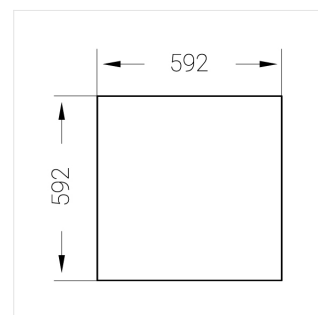

Встраиваемый светильник

Зенит
Светотехническое производство

Flat G 600x600 41W 930 DS DA

ze13002730

220-240 В

IP20

Ra >90

3 SDCM

G

Комплектация

Световой модуль	1
Блок питания	1
Крепежный элемент	1

Производитель оставляет за собой право вносить изменения в комплектацию светильника.

Технические характеристики

Размеры:	592x592x62 мм
Масса нетто:	2,4 кг

Светильник квадратной формы

Корпус:	Алюминий
Источник света:	LED

Класс электробезопасности:	II
Степень защиты:	IP20
Номинальная мощность:	41 Вт
Световой поток светильника*:	4579 лм
Светоотдача*:	111 лм/Вт
Цветовая температура*:	3000 К
Индекс цветопередачи*:	Ra >90
Стабильность цветовой температуры*:	3 SDCM
cos *:	0.95
Блок питания**:	Драйвер в комплекте