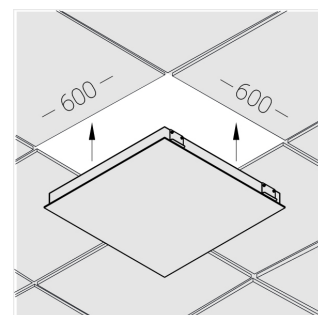

G

Комплектация

Световой модуль	1
Блок питания	1
Крепежный элемент	1

Производитель оставляет за собой право вносить изменения в комплектацию светильника.

Технические характеристики

Размеры:	592x592x62 мм
Масса нетто:	2,4 кг