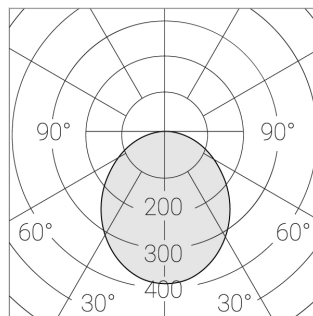

Встраиваемый светильник

Зенит
Светотехническое производство

Flat G 600x600 41W 930 DS EM

ze13002736

220-240 В

IP20

Ra >90

3 SDCM

G

Комплектация

Световой модуль	1
Блок питания	1
Крепежный элемент	1

Производитель оставляет за собой право вносить изменения в комплектацию светильника.

Технические характеристики

Размеры: 592x592x62 мм

Светильник квадратной формы

Корпус: Алюминий

Источник света: LED

Класс электробезопасности: II

Степень защиты: IP20

Номинальная мощность: 40.5 Вт

Световой поток светильника*: 4579 лм

Светоотдача*: 111 лм/Вт

Цветовая температура*: 3000 К