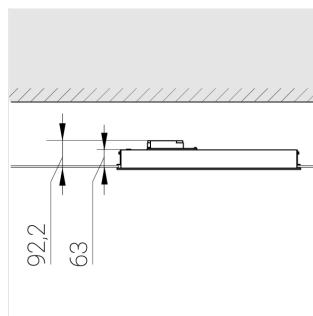

Встраиваемый светильник

Зенит
Светотехническое производство

Flat G 600x600 41W 930 DS EM

ze13002736

220-240 В

IP20

Ra >90

3 SDCM

G

Комплектация

Световой модуль	1
Блок питания	1
Крепежный элемент	1

Производитель оставляет за собой право вносить изменения в комплектацию светильника.

Технические характеристики

Размеры: 592x592x62 мм

Светильник квадратной формы

Корпус: Алюминий

Источник света: LED

Класс электробезопасности: II

Степень защиты: IP20

Номинальная мощность: 40.5 Вт

Световой поток светильника*: 4579 лм

Светоотдача*: 111 лм/Вт

Цветовая температура*: 3000 К