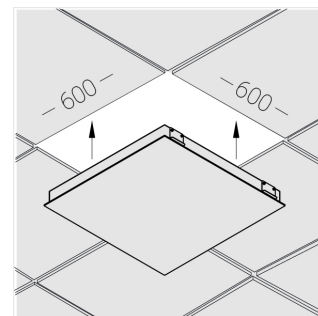

G

Комплектация

Световой модуль	1
Блок питания	1
Крепежный элемент	1

Производитель оставляет за собой право вносить изменения в комплектацию светильника.

Технические характеристики

Размеры: 592x592x62 мм

Светильник квадратной формы