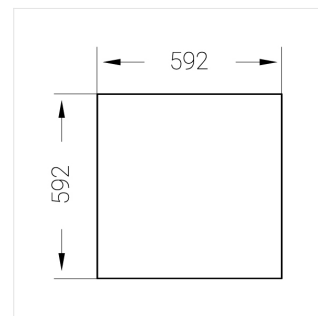

Встраиваемый светильник

Зенит
Светотехническое производство

Flat G 600x600 41W 930 DS EM

ze13002736

220-240 В

IP20

Ra >90

3 SDCM

G

Комплектация

Световой модуль	1
Блок питания	1
Крепежный элемент	1

Производитель оставляет за собой право вносить изменения в комплектацию светильника.

Технические характеристики

Размеры: 592x592x62 мм

Светильник квадратной формы

Корпус: Алюминий

Источник света: LED

Класс электробезопасности: II

Степень защиты: IP20

Номинальная мощность: 40.5 Вт

Световой поток светильника*: 4579 лм

Светоотдача*: 111 лм/Вт

Цветовая температура*: 3000 К