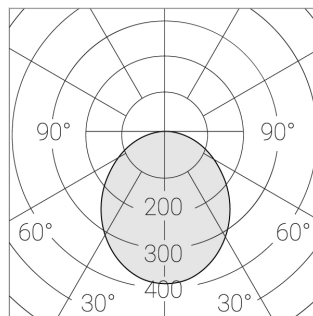

Встраиваемый светильник

Зенит
Светотехническое производство

Flat G 600x600 41W 830 DS DA EM

ze13002739

220-240 В

IP20

Ra >80

3 SDCM

G

Комплектация

Световой модуль	1
Блок питания	1
Крепежный элемент	1

Производитель оставляет за собой право вносить изменения в комплектацию светильника.

Технические характеристики

Размеры: 592x592x62 мм

Светильник квадратной формы

Корпус: Алюминий

Источник света: LED

Класс электробезопасности: II

Степень защиты: IP20

Номинальная мощность: 41 Вт

Световой поток светильника*: 5390 лм

Светоотдача*: 130 лм/Вт

Цветовая температура*: 3000 К