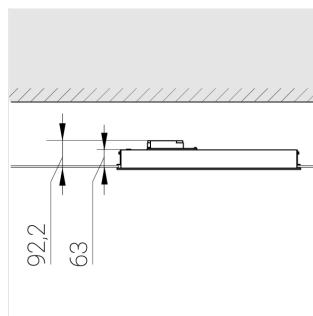

Встраиваемый светильник

Зенит
Светотехническое производство

Flat G 600x600 41W 830 DS DA EM

ze13002739

220-240 В

IP20

Ra >80

3 SDCM

G

Комплектация

Световой модуль	1
Блок питания	1
Крепежный элемент	1

Производитель оставляет за собой право вносить изменения в комплектацию светильника.

Технические характеристики

Размеры: 592x592x62 мм

Светильник квадратной формы

Корпус: Алюминий

Источник света: LED

Класс электробезопасности: II

Степень защиты: IP20

Номинальная мощность: 41 Вт

Световой поток светильника*: 5390 лм

Светоотдача*: 130 лм/Вт

Цветовая температура*: 3000 К