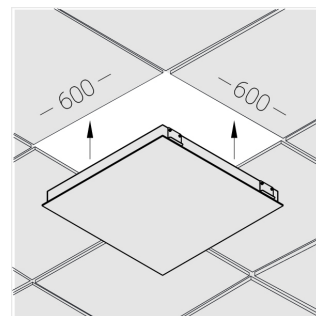

G

Комплектация

Световой модуль	1
Блок питания	1
Крепежный элемент	1

Производитель оставляет за собой право вносить изменения в комплектацию светильника.

Технические характеристики

Размеры: 592x592x62 мм

Светильник квадратной формы