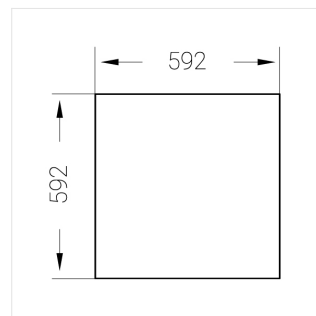

Встраиваемый светильник

Зенит
Светотехническое производство

Flat G 600x600 41W 830 DS DA EM

ze13002739

220-240 В

IP20

Ra >80

3 SDCM

G

Комплектация

Световой модуль	1
Блок питания	1
Крепежный элемент	1

Производитель оставляет за собой право вносить изменения в комплектацию светильника.

Технические характеристики

Размеры: 592x592x62 мм

Светильник квадратной формы

Корпус: Алюминий

Источник света: LED

Класс электробезопасности: II

Степень защиты: IP20

Номинальная мощность: 41 Вт

Световой поток светильника*: 5390 лм

Светоотдача*: 130 лм/Вт

Цветовая температура*: 3000 К