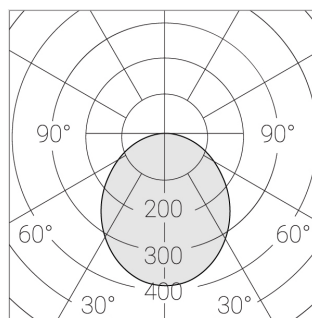

Встраиваемый светильник

Зенит
Светотехническое производство

Flat G 600x600 41W 930 DS DA EM

ze13002742

ERC 220-240 В  IP20 Ra >90 3 SDCM

G

Комплектация

Световой модуль	1
Блок питания	1
Крепежный элемент	1

Производитель оставляет за собой право вносить изменения в комплектацию светильника.

Технические характеристики

Размеры: 592x592x62 мм

Светильник квадратной формы

Корпус: **Алюминий**

Источник света: **LED**

Класс электробезопасности: **II**

Степень защиты: **IP20**

Номинальная мощность: **41 Вт**

Световой поток светильника*: **4579 лм**

Светоотдача*: **111 лм/Вт**

Цветовая температура*: **3000 К**

Индекс цветопередачи*: **Ra >90**