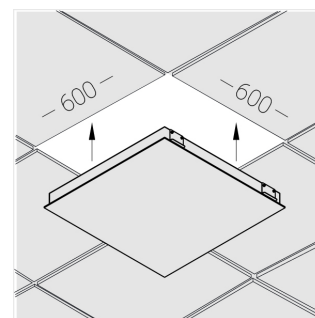

Встраиваемый светильник

Зенит
Светотехническое производство

Flat G 600x600 41W 930 DS DA EM

ze13002742

ERC 220-240 В  IP20 Ra >90 3 SDCM

G

Комплектация

Световой модуль	1
Блок питания	1
Крепежный элемент	1

Производитель оставляет за собой право вносить изменения в комплектацию светильника.

Технические характеристики

Размеры: 592x592x62 мм

Светильник квадратной формы

Корпус: **Алюминий**

Источник света: **LED**