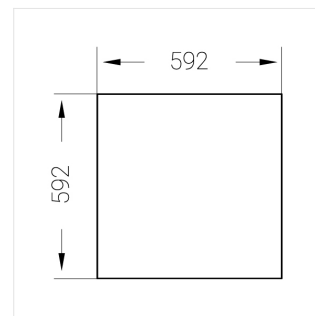

Встраиваемый светильник

Зенит
Светотехническое производство

Flat G 600x600 41W 930 DS DA EM

ze13002742

ERC 220-240 В  IP20 Ra >90 3 SDCM

G

Комплектация

Световой модуль	1
Блок питания	1
Крепежный элемент	1

Производитель оставляет за собой право вносить изменения в комплектацию светильника.

Технические характеристики

Размеры: 592x592x62 мм

Светильник квадратной формы

Корпус: **Алюминий**

Источник света: **LED**