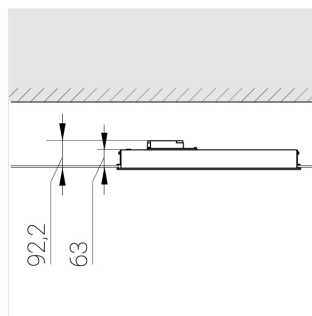

Встраиваемый светильник

Зенит
Светотехническое производство

Flat G 600x600 41W 930 DS DA EM

ze13002742

ERC 220-240 В  IP20 Ra >90 3 SDCM

G

Комплектация

Световой модуль	1
Блок питания	1
Крепежный элемент	1

Производитель оставляет за собой право вносить изменения в комплектацию светильника.

Технические характеристики

Размеры: 592x592x62 мм

Светильник квадратной формы

Корпус: **Алюминий**

Источник света: **LED**