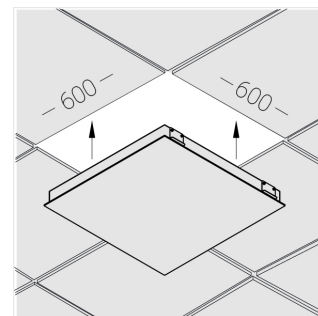

Встраиваемый светильник

Зенит
Светотехническое производство

Flat G 600x600 41W 950 DS DA EM

ze13002744

220-240 В

IP20

Ra >90

3 SDCM

G

Комплектация

Световой модуль	1
Блок питания	1
Крепежный элемент	1

Производитель оставляет за собой право вносить изменения в комплектацию светильника.

Технические характеристики

Размеры: 592x592x62 мм

Светильник квадратной формы

Корпус: Алюминий

Источник света: LED

Класс электробезопасности: II

Степень защиты: IP20

Номинальная мощность: 41 Вт

Световой поток светильника*: 4904 лм

Светоотдача*: 118 лм/Вт

Цветовая температура*: 5000 К

Индекс цветопередачи*: Ra >90

Стабильность цветовой температуры*: 3 SDCM

Блок питания**: Драйвер в комплекте

Все параметры, отмеченные *, являются расчетными значениями. Зенит использует проверенные и испытанные компоненты от ведущих поставщиков. Тем не менее допускается наличие отдельных сбоев связанных с технологией светодиодов в течение срока службы продукта.

** — производитель оставляет за собой право замены блока питания на аналогичный, имеющий те же характеристики.