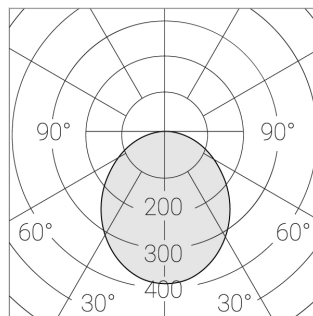

Встраиваемый светильник

Зенит
Светотехническое производство

Flat G 600x600 41W 950 DS DA EM

ze13002744

220-240 В

IP20

Ra >90

3 SDCM

G

Комплектация

Световой модуль	1
Блок питания	1
Крепежный элемент	1

Производитель оставляет за собой право вносить изменения в комплектацию светильника.

Технические характеристики

Размеры: 592x592x62 мм

Светильник квадратной формы

Корпус: Алюминий

Источник света: LED

Класс электробезопасности: II

Степень защиты: IP20

Номинальная мощность: 41 Вт

Световой поток светильника*: 4904 лм

Светоотдача*: 118 лм/Вт

Цветовая температура*: 5000 К

Индекс цветопередачи*: Ra >90

Стабильность цветовой температуры*: 3 SDCM

Блок питания**: Драйвер в комплекте

Все параметры, отмеченные *, являются расчетными значениями. Зенит использует проверенные и испытанные компоненты от ведущих поставщиков. Тем не менее допускается наличие отдельных сбоев связанных с технологией светодиодов в течение срока службы продукта.

** — производитель оставляет за собой право замены блока питания на аналогичный, имеющий те же характеристики.