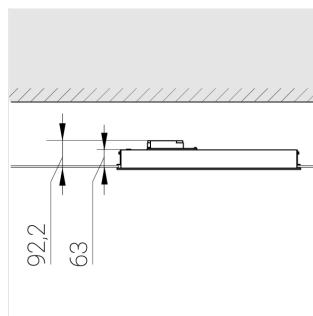

Встраиваемый светильник

Зенит
Светотехническое производство

Flat G 600x600 41W 950 DS DA EM

ze13002744

220-240 В

IP20

Ra >90

3 SDCM

G

Комплектация

Световой модуль	1
Блок питания	1
Крепежный элемент	1

Производитель оставляет за собой право вносить изменения в комплектацию светильника.

Технические характеристики

Размеры: 592x592x62 мм

Светильник квадратной формы

Корпус: Алюминий

Источник света: LED

Класс электробезопасности: II

Степень защиты: IP20

Номинальная мощность: 41 Вт

Световой поток светильника*: 4904 лм

Светоотдача*: 118 лм/Вт

Цветовая температура*: 5000 К

Индекс цветопередачи*: Ra >90

Стабильность цветовой температуры*: 3 SDCM

Блок питания**: Драйвер в комплекте

Все параметры, отмеченные *, являются расчетными значениями. Зенит использует проверенные и испытанные компоненты от ведущих поставщиков. Тем не менее допускается наличие отдельных сбоев связанных с технологией светодиодов в течение срока службы продукта.

** — производитель оставляет за собой право замены блока питания на аналогичный, имеющий те же характеристики.