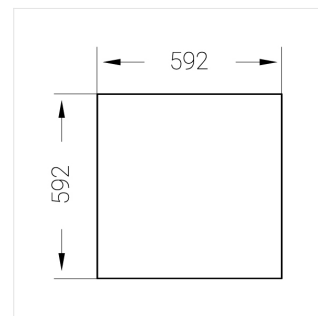

Встраиваемый светильник

Зенит
Светотехническое производство

Flat G 600x600 41W 950 DS DA EM

ze13002744

220-240 В

IP20

Ra >90

3 SDCM

G

Комплектация

Световой модуль	1
Блок питания	1
Крепежный элемент	1

Производитель оставляет за собой право вносить изменения в комплектацию светильника.

Технические характеристики

Размеры: 592x592x62 мм

Светильник квадратной формы

Корпус: Алюминий

Источник света: LED

Класс электробезопасности: II

Степень защиты: IP20

Номинальная мощность: 41 Вт

Световой поток светильника*: 4904 лм

Светоотдача*: 118 лм/Вт

Цветовая температура*: 5000 К

Индекс цветопередачи*: Ra >90

Стабильность цветовой температуры*: 3 SDCM

Блок питания**: Драйвер в комплекте

Все параметры, отмеченные *, являются расчетными значениями. Зенит использует проверенные и испытанные компоненты от ведущих поставщиков. Тем не менее допускается наличие отдельных сбоев связанных с технологией светодиодов в течение срока службы продукта.

** — производитель оставляет за собой право замены блока питания на аналогичный, имеющий те же характеристики.