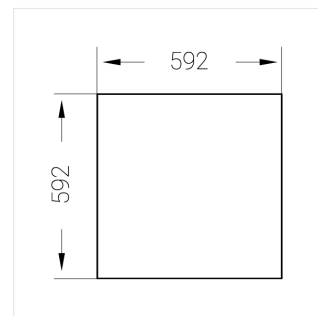

# Встраиваемый светильник

Flat G 600x600 55W 830 DS

ze13002745

**ERC** 220-240 В  IP20 Ra >80 3 SDCM

G

## Технические характеристики

Размеры:	592x592x62 мм
Масса нетто:	2,32 кг

Светильник квадратной формы

Корпус:	Алюминий
Источник света:	LED

Класс электробезопасности:	II
Степень защиты:	IP20
Номинальная мощность:	53.9 Вт
Световой поток светильника*:	6832 лм
Светоотдача*:	124 лм/Вт
Цветовая температура*:	3000 К
Индекс цветопередачи*:	Ra >80
Стабильность цветовой температуры*:	3 SDCM
cos *:	0.95
Блок питания**:	Драйвер в комплекте