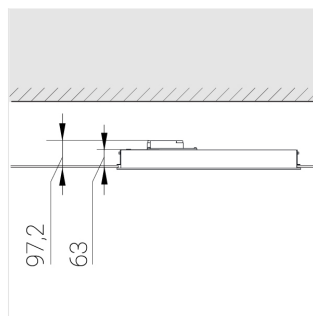

# Встраиваемый светильник

Flat G 600x600 55W 830 DS

ze13002745

**ERC** 220-240 В  IP20 Ra >80 3 SDCM

G

## Технические характеристики

Размеры:	592x592x62 мм
Масса нетто:	2,32 кг

Светильник квадратной формы

Корпус:	Алюминий
Источник света:	LED

Класс электробезопасности:	II
Степень защиты:	IP20
Номинальная мощность:	53.9 Вт
Световой поток светильника*:	6832 лм
Светоотдача*:	124 лм/Вт
Цветовая температура*:	3000 К
Индекс цветопередачи*:	Ra >80
Стабильность цветовой температуры*:	3 SDCM
cos *:	0.95
Блок питания**:	Драйвер в комплекте