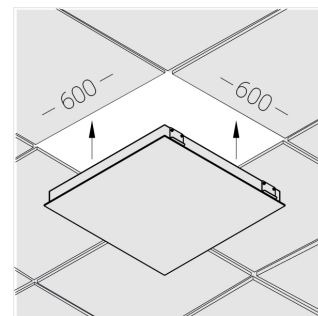

# Встраиваемый светильник

Flat G 600x600 55W 830 DS

ze13002745

**ERC** 220-240 В  IP20 Ra >80 3 SDCM

G

## Технические характеристики

Размеры:	592x592x62 мм
Масса нетто:	2,32 кг

Светильник квадратной формы

Корпус:	Алюминий
Источник света:	LED

Класс электробезопасности:	II
Степень защиты:	IP20
Номинальная мощность:	53.9 Вт
Световой поток светильника*:	6832 лм
Светоотдача*:	124 лм/Вт
Цветовая температура*:	3000 К
Индекс цветопередачи*:	Ra >80
Стабильность цветовой температуры*:	3 SDCM
cos *:	0.95
Блок питания**:	Драйвер в комплекте