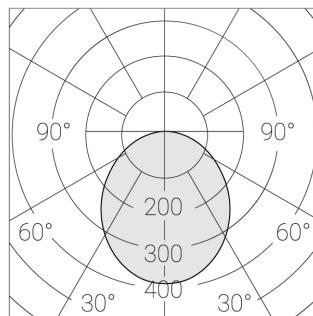

# Встраиваемый светильник

Flat G 600x600 55W 830 DS

ze13002745

**ERC** 220-240 В  IP20 Ra >80 3 SDCM

G

## Технические характеристики

Размеры:	592x592x62 мм
Масса нетто:	2,32 кг

Светильник квадратной формы

Корпус:	Алюминий
Источник света:	LED

Класс электробезопасности:	II
Степень защиты:	IP20
Номинальная мощность:	53.9 Вт
Световой поток светильника*:	6832 лм
Светоотдача*:	124 лм/Вт
Цветовая температура*:	3000 К
Индекс цветопередачи*:	Ra >80
Стабильность цветовой температуры*:	3 SDCM
cos *:	0.95
Блок питания**:	Драйвер в комплекте