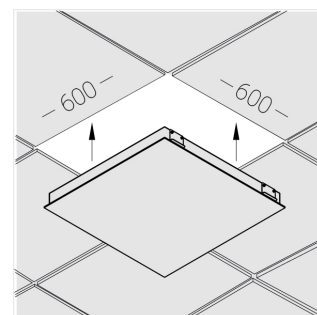

Встраиваемый светильник

Flat G 600x600 55W 930 DS

ze13002748

220-240 В

IP20

Ra >90

3 SDCM

G

Комплектация

Световой модуль	1
Блок питания	1
Крепежный элемент	1

Производитель оставляет за собой право вносить изменения в комплектацию светильника.

Технические характеристики

Размеры:	592x592x62 мм
Масса нетто:	2,32 кг