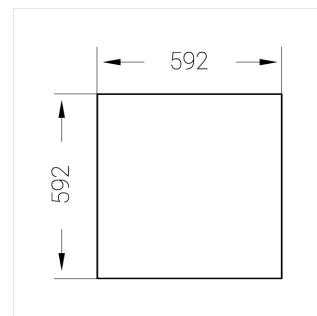

Встраиваемый светильник

Flat G 600x600 55W 930 DS

ze13002748

220-240 В

IP20

Ra >90

3 SDCM

G

Комплектация

Световой модуль	1
Блок питания	1
Крепежный элемент	1

Производитель оставляет за собой право вносить изменения в комплектацию светильника.

Технические характеристики

Размеры:	592x592x62 мм
Масса нетто:	2,32 кг

Светильник квадратной формы

Корпус:	Алюминий
Источник света:	LED

Класс электробезопасности:	II
Степень защиты:	IP20
Номинальная мощность:	53.9 Вт
Световой поток светильника*:	5805 лм
Светоотдача*:	105 лм/Вт
Цветовая температура*:	3000 К
Индекс цветопередачи*:	Ra >90
Стабильность цветовой температуры*:	3 SDCM
cos *:	0.95
Блок питания**:	Драйвер в комплекте