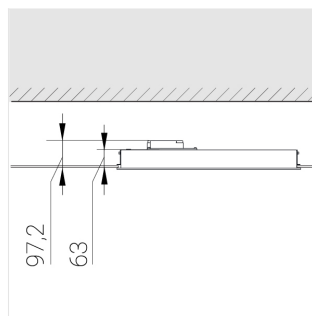

Встраиваемый светильник

Flat G 600x600 55W 930 DS

ze13002748

220-240 В

IP20

Ra >90

3 SDCM

G

Комплектация

Световой модуль	1
Блок питания	1
Крепежный элемент	1

Производитель оставляет за собой право вносить изменения в комплектацию светильника.

Технические характеристики

Размеры:	592x592x62 мм
Масса нетто:	2,32 кг

Светильник квадратной формы

Корпус:	Алюминий
Источник света:	LED

Класс электробезопасности:	II
Степень защиты:	IP20
Номинальная мощность:	53.9 Вт
Световой поток светильника*:	5805 лм
Светоотдача*:	105 лм/Вт
Цветовая температура*:	3000 К
Индекс цветопередачи*:	Ra >90
Стабильность цветовой температуры*:	3 SDCM
cos *:	0.95
Блок питания**:	Драйвер в комплекте