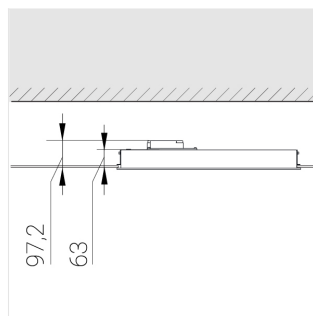

Встраиваемый светильник

Flat G 600x600 55W 830 DS DA

ze13002751

220-240 В

IP20

Ra >80

3 SDCM

G

Комплектация

Световой модуль	1
Блок питания	1
Крепежный элемент	1

Производитель оставляет за собой право вносить изменения в комплектацию светильника.

Технические характеристики

Размеры:	592x592x62 мм
Масса нетто:	2,4 кг

Светильник квадратной формы

Корпус:	Алюминий
Источник света:	LED

Класс электробезопасности:	II
Степень защиты:	IP20
Номинальная мощность:	55.8 Вт
Световой поток светильника*:	6832 лм
Светоотдача*:	121 лм/Вт
Цветовая температура*:	3000 К
Индекс цветопередачи*:	Ra >80
Стабильность цветовой температуры*:	3 SDCM
cos *:	0.95
Блок питания**:	Драйвер в комплекте