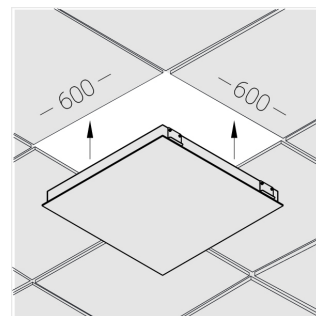

Встраиваемый светильник

Flat G 600x600 55W 830 DS DA

ze13002751

220-240 В

IP20

Ra >80

3 SDCM

G

Комплектация

Световой модуль	1
Блок питания	1
Крепежный элемент	1

Производитель оставляет за собой право вносить изменения в комплектацию светильника.

Технические характеристики

Размеры:	592x592x62 мм
Масса нетто:	2,4 кг