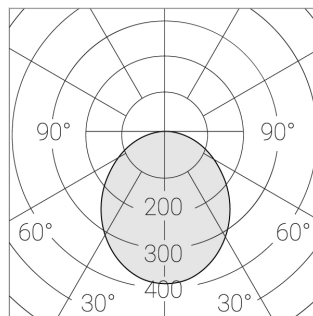

Встраиваемый светильник

Flat G 600x600 55W 830 DS DA

ze13002751

220-240 В

IP20

Ra >80

3 SDCM

G

Комплектация

Световой модуль	1
Блок питания	1
Крепежный элемент	1

Производитель оставляет за собой право вносить изменения в комплектацию светильника.

Технические характеристики

Размеры:	592x592x62 мм
Масса нетто:	2,4 кг

Светильник квадратной формы

Корпус:	Алюминий
Источник света:	LED

Класс электробезопасности:	II
Степень защиты:	IP20
Номинальная мощность:	55.8 Вт
Световой поток светильника*:	6832 лм
Светоотдача*:	121 лм/Вт
Цветовая температура*:	3000 К
Индекс цветопередачи*:	Ra >80
Стабильность цветовой температуры*:	3 SDCM
cos *:	0.95
Блок питания**:	Драйвер в комплекте