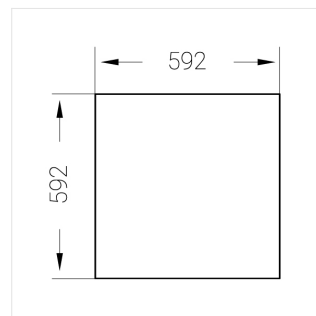

Встраиваемый светильник

Flat G 600x600 55W 830 DS DA

ze13002751

220-240 В

IP20

Ra >80

3 SDCM

G

Комплектация

Световой модуль	1
Блок питания	1
Крепежный элемент	1

Производитель оставляет за собой право вносить изменения в комплектацию светильника.

Технические характеристики

Размеры:	592x592x62 мм
Масса нетто:	2,4 кг

Светильник квадратной формы

Корпус:	Алюминий
Источник света:	LED

Класс электробезопасности:	II
Степень защиты:	IP20
Номинальная мощность:	55.8 Вт
Световой поток светильника*:	6832 лм
Светоотдача*:	121 лм/Вт
Цветовая температура*:	3000 К
Индекс цветопередачи*:	Ra >80
Стабильность цветовой температуры*:	3 SDCM
cos *:	0.95
Блок питания**:	Драйвер в комплекте