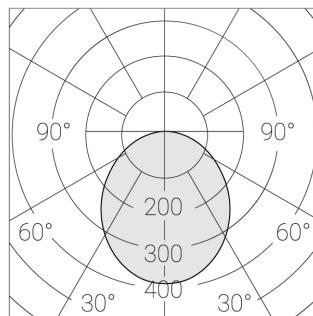

# Встраиваемый светильник

Flat G 600x600 55W 930 DS DA

ze13002754

**ERC** 220-240 В  IP20 Ra >90 3 SDCM

G

## Технические характеристики

Размеры:	592x592x62 мм
Масса нетто:	2,4 кг

Светильник квадратной формы

Корпус:	Алюминий
Источник света:	LED

Класс электробезопасности:	II
Степень защиты:	IP20
Номинальная мощность:	55,8 Вт
Световой поток светильника*:	5805 лм
Светоотдача*:	103 лм/Вт
Цветовая температура*:	3000 К
Индекс цветопередачи*:	Ra >90
Стабильность цветовой температуры*:	3 SDCM
cos *:	0,95
Блок питания**:	Драйвер в комплекте