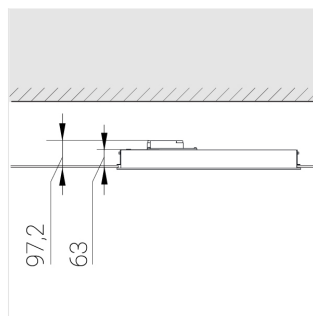

# Встраиваемый светильник

Flat G 600x600 55W 930 DS DA

ze13002754

**ERC** 220-240 В  IP20 Ra >90 3 SDCM

G

## Технические характеристики

Размеры:	592x592x62 мм
Масса нетто:	2,4 кг

Светильник квадратной формы

Корпус:	Алюминий
Источник света:	LED

Класс электробезопасности:	II
Степень защиты:	IP20
Номинальная мощность:	55,8 Вт
Световой поток светильника*:	5805 лм
Светоотдача*:	103 лм/Вт
Цветовая температура*:	3000 К
Индекс цветопередачи*:	Ra >90
Стабильность цветовой температуры*:	3 SDCM
cos *:	0,95
Блок питания**:	Драйвер в комплекте