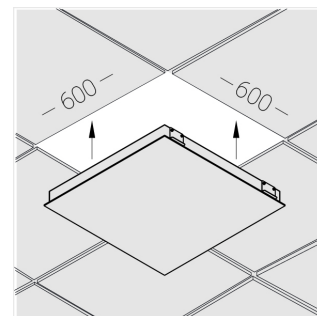

# Встраиваемый светильник

Flat G 600x600 55W 930 DS DA

ze13002754

**ERC** 220-240 В  IP20 Ra >90 3 SDCM

G

## Технические характеристики

Размеры:	592x592x62 мм
Масса нетто:	2,4 кг

Светильник квадратной формы

Корпус:	Алюминий
Источник света:	LED

Класс электробезопасности:	II
Степень защиты:	IP20
Номинальная мощность:	55,8 Вт
Световой поток светильника*:	5805 лм
Светоотдача*:	103 лм/Вт
Цветовая температура*:	3000 К
Индекс цветопередачи*:	Ra >90
Стабильность цветовой температуры*:	3 SDCM
cos *:	0,95
Блок питания**:	Драйвер в комплекте