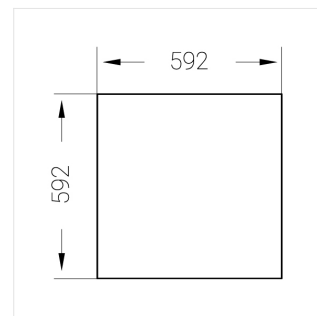

# Встраиваемый светильник

Flat G 600x600 55W 930 DS DA

ze13002754

**ERC** 220-240 В  IP20 Ra >90 3 SDCM

G

## Технические характеристики

Размеры:	592x592x62 мм
Масса нетто:	2,4 кг

Светильник квадратной формы

Корпус:	Алюминий
Источник света:	LED

Класс электробезопасности:	II
Степень защиты:	IP20
Номинальная мощность:	55,8 Вт
Световой поток светильника*:	5805 лм
Светоотдача*:	103 лм/Вт
Цветовая температура*:	3000 К
Индекс цветопередачи*:	Ra >90
Стабильность цветовой температуры*:	3 SDCM
cos *:	0,95
Блок питания**:	Драйвер в комплекте