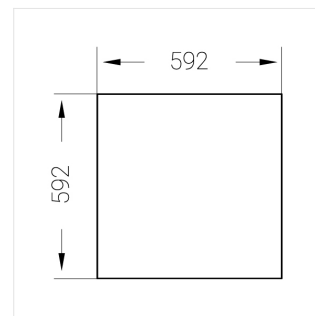

Встраиваемый светильник

Зенит
Светотехническое производство

Flat G 600x600 55W 830 DS EM

ze13002757

ERC 220-240 В  IP20 Ra >80 3 SDCM

G

Комплектация

| | |
|-------------------|---|
| Световой модуль | 1 |
| Блок питания | 1 |
| Крепежный элемент | 1 |

Производитель оставляет за собой право вносить изменения в комплектацию светильника.

Технические характеристики

Размеры: 592x592x62 мм

Светильник квадратной формы

Корпус: **Алюминий**

Источник света: **LED**