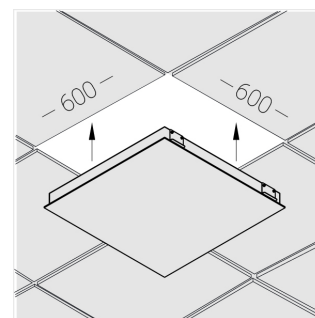

Встраиваемый светильник

Зенит
Светотехническое производство

Flat G 600x600 55W 830 DS EM

ze13002757

ERC 220-240 В  IP20 Ra >80 3 SDCM

G

Комплектация

| | |
|-------------------|---|
| Световой модуль | 1 |
| Блок питания | 1 |
| Крепежный элемент | 1 |

Производитель оставляет за собой право вносить изменения в комплектацию светильника.

Технические характеристики

Размеры: 592x592x62 мм

Светильник квадратной формы

Корпус: **Алюминий**

Источник света: **LED**