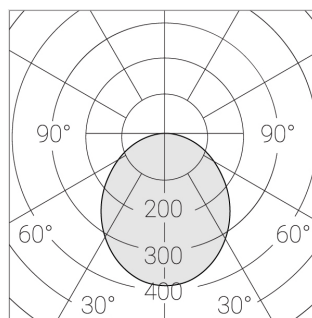

Встраиваемый светильник

Зенит
Светотехническое производство

Flat G 600x600 55W 830 DS EM

ze13002757

ERC 220-240 В  IP20 Ra >80 3 SDCM

G

Комплектация

| | |
|-------------------|---|
| Световой модуль | 1 |
| Блок питания | 1 |
| Крепежный элемент | 1 |

Производитель оставляет за собой право вносить изменения в комплектацию светильника.

Технические характеристики

Размеры: 592x592x62 мм

Светильник квадратной формы

Корпус: **Алюминий**

Источник света: **LED**

Класс электробезопасности: **II**

Степень защиты: **IP20**

Номинальная мощность: **53.9 Вт**

Световой поток светильника*: **6832 лм**

Светоотдача*: **124 лм/Вт**

Цветовая температура*: **3000 К**

Индекс цветопередачи*: **Ra >80**