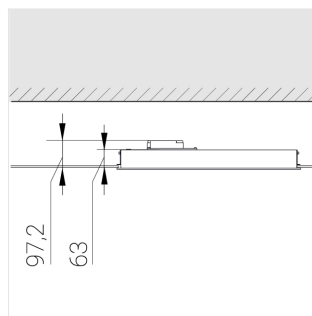

Встраиваемый светильник

Зенит
Светотехническое производство

Flat G 600x600 55W 830 DS EM

ze13002757

ERC 220-240 В  IP20 Ra >80 3 SDCM

G

Комплектация

| | |
|-------------------|---|
| Световой модуль | 1 |
| Блок питания | 1 |
| Крепежный элемент | 1 |

Производитель оставляет за собой право вносить изменения в комплектацию светильника.

Технические характеристики

Размеры: 592x592x62 мм

Светильник квадратной формы

Корпус: **Алюминий**

Источник света: **LED**