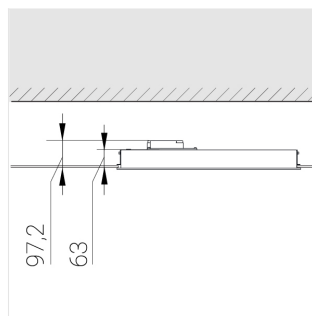

Встраиваемый светильник

Зенит
Светотехническое производство

Flat G 600x600 55W 930 DS EM

ze13002760

220-240 В

IP20

Ra >90

3 SDCM

G

Комплектация

Световой модуль	1
Блок питания	1
Крепежный элемент	1

Производитель оставляет за собой право вносить изменения в комплектацию светильника.

Технические характеристики

Размеры: 592x592x62 мм

Светильник квадратной формы

Корпус: Алюминий

Источник света: LED

Класс электробезопасности: II

Степень защиты: IP20

Номинальная мощность: 53.9 Вт

Световой поток светильника*: 5805 лм

Светоотдача*: 105 лм/Вт

Цветовая температура*: 3000 К