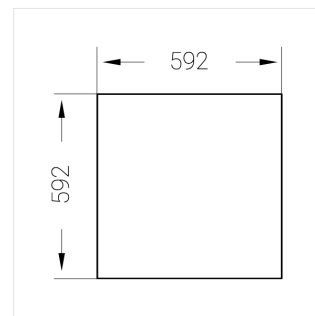

Встраиваемый светильник

Зенит
Светотехническое производство

Flat G 600x600 55W 930 DS EM

ze13002760

220-240 В

IP20

Ra >90

3 SDCM

G

Комплектация

Световой модуль	1
Блок питания	1
Крепежный элемент	1

Производитель оставляет за собой право вносить изменения в комплектацию светильника.

Технические характеристики

Размеры: 592x592x62 мм

Светильник квадратной формы

Корпус: Алюминий

Источник света: LED

Класс электробезопасности: II

Степень защиты: IP20

Номинальная мощность: 53.9 Вт

Световой поток светильника*: 5805 лм

Светоотдача*: 105 лм/Вт

Цветовая температура*: 3000 К