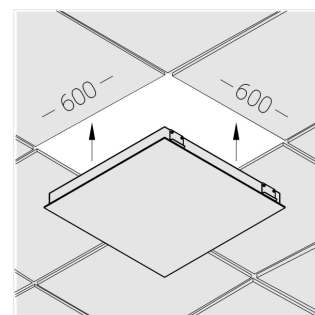

G

Комплектация

Световой модуль	1
Блок питания	1
Крепежный элемент	1

Производитель оставляет за собой право вносить изменения в комплектацию светильника.

Технические характеристики

Размеры: 592x592x62 мм

Светильник квадратной формы