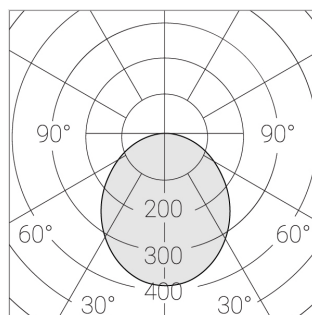

Встраиваемый светильник

Зенит
Светотехническое производство

Flat G 600x600 55W 930 DS EM

ze13002760

220-240 В

IP20

Ra >90

3 SDCM

G

Комплектация

Световой модуль	1
Блок питания	1
Крепежный элемент	1

Производитель оставляет за собой право вносить изменения в комплектацию светильника.

Технические характеристики

Размеры: 592x592x62 мм

Светильник квадратной формы

Корпус: Алюминий

Источник света: LED

Класс электробезопасности: II

Степень защиты: IP20

Номинальная мощность: 53.9 Вт

Световой поток светильника*: 5805 лм

Светоотдача*: 105 лм/Вт

Цветовая температура*: 3000 К