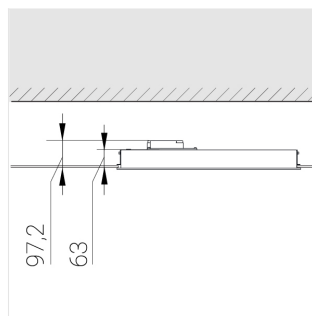

Встраиваемый светильник

Зенит
Светотехническое производство

Flat G 600x600 55W 830 DS DA EM

ze13002763

220-240 В

IP20

Ra >80

3 SDCM

G

Комплектация

Световой модуль	1
Блок питания	1
Крепежный элемент	1

Производитель оставляет за собой право вносить изменения в комплектацию светильника.

Технические характеристики

Размеры: 592x592x62 мм

Светильник квадратной формы

Корпус: Алюминий

Источник света: LED

Класс электробезопасности: II

Степень защиты: IP20

Номинальная мощность: 55.8 Вт

Световой поток светильника*: 6832 лм

Светоотдача*: 121 лм/Вт

Цветовая температура*: 3000 К