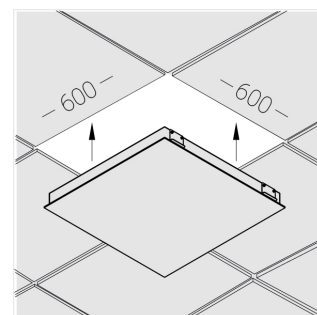

G

Комплектация

Световой модуль	1
Блок питания	1
Крепежный элемент	1

Производитель оставляет за собой право вносить изменения в комплектацию светильника.

Технические характеристики

Размеры: 592x592x62 мм

Светильник квадратной формы