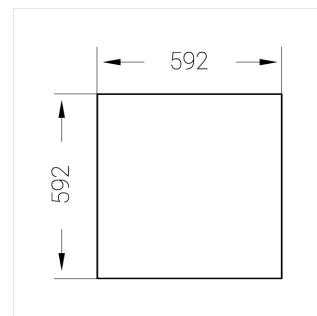

Встраиваемый светильник

Зенит
Светотехническое производство

Flat G 600x600 55W 830 DS DA EM

ze13002763

220-240 В

IP20

Ra >80

3 SDCM

G

Комплектация

Световой модуль	1
Блок питания	1
Крепежный элемент	1

Производитель оставляет за собой право вносить изменения в комплектацию светильника.

Технические характеристики

Размеры: 592x592x62 мм

Светильник квадратной формы

Корпус: Алюминий

Источник света: LED

Класс электробезопасности: II

Степень защиты: IP20

Номинальная мощность: 55.8 Вт

Световой поток светильника*: 6832 лм

Светоотдача*: 121 лм/Вт

Цветовая температура*: 3000 К