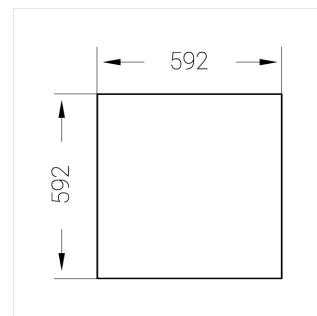

Встраиваемый светильник

Зенит
Светотехническое производство

Flat G 600x600 55W 930 DS DA EM

ze13002766

220-240 В

IP20

Ra >90

3 SDCM

G

Комплектация

Световой модуль	1
Блок питания	1
Крепежный элемент	1

Производитель оставляет за собой право вносить изменения в комплектацию светильника.

Технические характеристики

Размеры: 592x592x62 мм

Светильник квадратной формы

Корпус: Алюминий

Источник света: LED

Класс электробезопасности: II

Степень защиты: IP20

Номинальная мощность: 55.8 Вт

Световой поток светильника*: 5805 лм

Светоотдача*: 103 лм/Вт

Цветовая температура*: 3000 К

Индекс цветопередачи*: Ra >90

Стабильность цветовой температуры*: 3 SDCM

Блок питания**: Драйвер в комплекте

Все параметры, отмеченные *, являются расчетными значениями. Зенит использует проверенные и испытанные компоненты от ведущих поставщиков. Тем не менее допускается наличие отдельных сбоев связанных с технологией светодиодов в течение срока службы продукта.

** — производитель оставляет за собой право замены блока питания на аналогичный, имеющий те же характеристики.