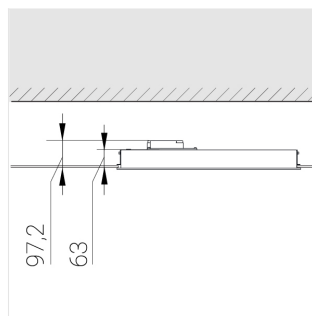

Встраиваемый светильник

Зенит
Светотехническое производство

Flat G 600x600 55W 930 DS DA EM

ze13002766

220-240 В

IP20

Ra >90

3 SDCM

G

Комплектация

Световой модуль	1
Блок питания	1
Крепежный элемент	1

Производитель оставляет за собой право вносить изменения в комплектацию светильника.

Технические характеристики

Размеры: 592x592x62 мм

Светильник квадратной формы

Корпус: Алюминий

Источник света: LED

Класс электробезопасности: II

Степень защиты: IP20

Номинальная мощность: 55.8 Вт

Световой поток светильника*: 5805 лм

Светоотдача*: 103 лм/Вт

Цветовая температура*: 3000 К

Индекс цветопередачи*: Ra >90

Стабильность цветовой температуры*: 3 SDCM

Блок питания**: Драйвер в комплекте

Все параметры, отмеченные *, являются расчетными значениями. Зенит использует проверенные и испытанные компоненты от ведущих поставщиков. Тем не менее допускается наличие отдельных сбоев связанных с технологией светодиодов в течение срока службы продукта.

** — производитель оставляет за собой право замены блока питания на аналогичный, имеющий те же характеристики.