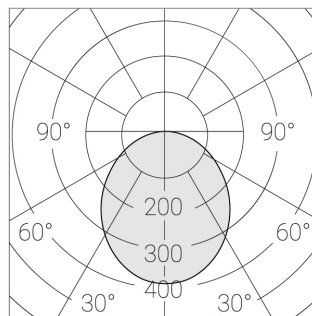

Встраиваемый светильник

Зенит
Светотехническое производство

Flat G 600x600 55W 930 DS DA EM

ze13002766

220-240 В

IP20

Ra >90

3 SDCM

G

Комплектация

Световой модуль	1
Блок питания	1
Крепежный элемент	1

Производитель оставляет за собой право вносить изменения в комплектацию светильника.

Технические характеристики

Размеры: 592x592x62 мм

Светильник квадратной формы

Корпус: Алюминий

Источник света: LED

Класс электробезопасности: II

Степень защиты: IP20

Номинальная мощность: 55.8 Вт

Световой поток светильника*: 5805 лм

Светоотдача*: 103 лм/Вт

Цветовая температура*: 3000 К

Индекс цветопередачи*: Ra >90

Стабильность цветовой температуры*: 3 SDCM

Блок питания**: Драйвер в комплекте

Все параметры, отмеченные *, являются расчетными значениями. Зенит использует проверенные и испытанные компоненты от ведущих поставщиков. Тем не менее допускается наличие отдельных сбоев связанных с технологией светодиодов в течение срока службы продукта.

** — производитель оставляет за собой право замены блока питания на аналогичный, имеющий те же характеристики.