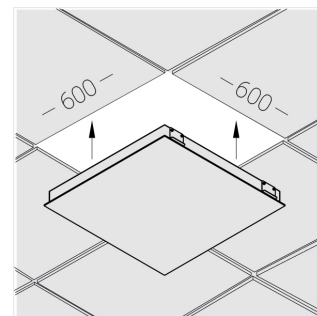

Встраиваемый светильник

Зенит
Светотехническое производство

Flat G 600x600 55W 930 DS DA EM

ze13002766

220-240 В

IP20

Ra >90

3 SDCM

G

Комплектация

Световой модуль	1
Блок питания	1
Крепежный элемент	1

Производитель оставляет за собой право вносить изменения в комплектацию светильника.

Технические характеристики

Размеры: 592x592x62 мм

Светильник квадратной формы

Корпус: Алюминий

Источник света: LED

Класс электробезопасности: II

Степень защиты: IP20

Номинальная мощность: 55.8 Вт

Световой поток светильника*: 5805 лм

Светоотдача*: 103 лм/Вт

Цветовая температура*: 3000 К

Индекс цветопередачи*: Ra >90

Стабильность цветовой температуры*: 3 SDCM

Блок питания**: Драйвер в комплекте

Все параметры, отмеченные *, являются расчетными значениями. Зенит использует проверенные и испытанные компоненты от ведущих поставщиков. Тем не менее допускается наличие отдельных сбоев связанных с технологией светодиодов в течение срока службы продукта.

** — производитель оставляет за собой право замены блока питания на аналогичный, имеющий те же характеристики.