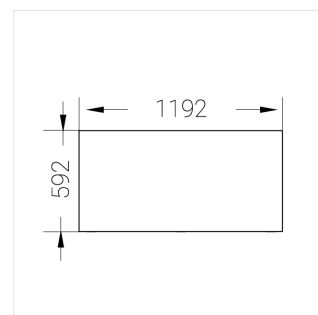

Встраиваемый светильник

Flat G 600x1200 54W 950 DS

ze13002798

220-240 В

IP20

Ra >90

3 SDCM

G

Комплектация

Световой модуль	1
Блок питания	1
Крепежный элемент	1

Производитель оставляет за собой право вносить изменения в комплектацию светильника.

Технические характеристики

Размеры:	1192x592x62 мм
Масса нетто:	4,35 кг

Светильник квадратной формы	
Корпус:	Алюминий
Источник света:	LED

Класс электробезопасности:	II
Степень защиты:	IP20
Номинальная мощность:	52.8 Вт
Световой поток светильника*:	6684 лм
Светоотдача*:	121 лм/Вт
Цветовая температура*:	5000 К
Индекс цветопередачи*:	Ra >90
Стабильность цветовой температуры*:	3 SDCM
cos *:	0.95
Блок питания**:	Драйвер в комплекте