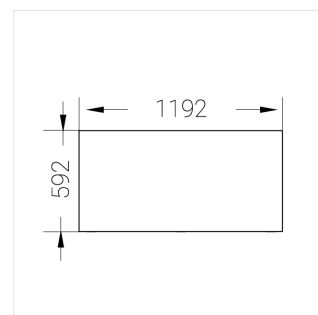

Встраиваемый светильник

Flat G 600x1200 54W 830 DS DA

ze13002799

220-240 В

IP20

Ra >80

3 SDCM

G

Комплектация

Световой модуль	1
Блок питания	1
Крепежный элемент	1

Производитель оставляет за собой право вносить изменения в комплектацию светильника.

Технические характеристики

Размеры:	1192x592x62 мм
Масса нетто:	4,3 кг

Светильник квадратной формы	
Корпус:	Алюминий
Источник света:	LED

Класс электробезопасности:	II
Степень защиты:	IP20
Номинальная мощность:	54.6 Вт
Световой поток светильника*:	7347 лм
Светоотдача*:	131 лм/Вт
Цветовая температура*:	3000 К
Индекс цветопередачи*:	Ra >80
Стабильность цветовой температуры*:	3 SDCM
cos *:	0.95
Блок питания**:	Драйвер в комплекте