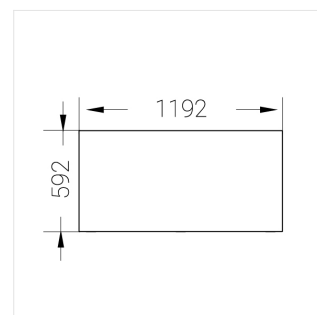

Встраиваемый светильник

Flat G 600x1200 80W 840 DS DA

ze13002824

220-240 В

IP20

Ra >80

3 SDCM

G

Комплектация

Световой модуль	1
Блок питания	1
Крепежный элемент	1

Производитель оставляет за собой право вносить изменения в комплектацию светильника.

Технические характеристики

Размеры:	1192x592x62 мм
Масса нетто:	4,4 кг

Светильник квадратной формы

Корпус:	Алюминий
Источник света:	LED

Класс электробезопасности:	II
Степень защиты:	IP20
Номинальная мощность:	78.7 Вт
Световой поток светильника*:	11574 лм
Светоотдача*:	130 лм/Вт
Цветовая температура*:	4000 К
Индекс цветопередачи*:	Ra >80
Стабильность цветовой температуры*:	3 SDCM
cos *:	0.98
Блок питания**:	Драйвер в комплекте