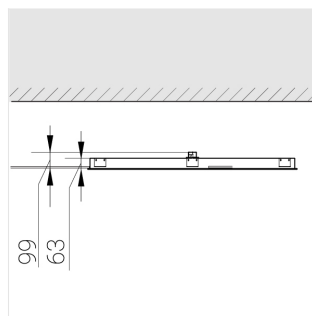

Встраиваемый светильник

Flat G 600x1200 80W 840 DS DA

ze13002824

220-240 В

IP20

Ra >80

3 SDCM

G

Комплектация

Световой модуль	1
Блок питания	1
Крепежный элемент	1

Производитель оставляет за собой право вносить изменения в комплектацию светильника.

Технические характеристики

Размеры:	1192x592x62 мм
Масса нетто:	4,4 кг

Светильник квадратной формы

Корпус:	Алюминий
Источник света:	LED

Класс электробезопасности:	II
Степень защиты:	IP20
Номинальная мощность:	78.7 Вт
Световой поток светильника*:	11574 лм
Светоотдача*:	130 лм/Вт
Цветовая температура*:	4000 К
Индекс цветопередачи*:	Ra >80
Стабильность цветовой температуры*:	3 SDCM
cos *:	0.98
Блок питания**:	Драйвер в комплекте