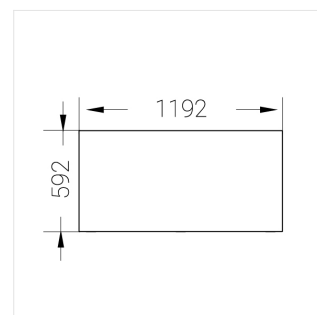

# Встраиваемый светильник

Flat G 600x1200 80W 850 DS DA EM

ze13002837

220-240 В

IP20

Ra >80

3 SDCM

G

## Технические характеристики

Размеры: 1192x592x62 мм

Светильник квадратной формы

Корпус: Алюминий

Источник света: LED

Класс электробезопасности: II

Степень защиты: IP20

Номинальная мощность: 78.7 Вт