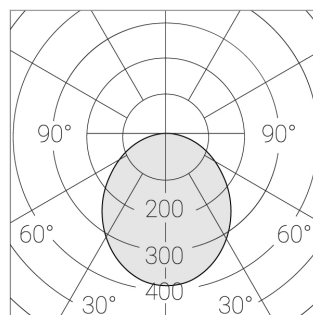

# Встраиваемый светильник

Flat G 600x1200 80W 850 DS DA EM

ze13002837

220-240 В

IP20

Ra >80

3 SDCM

G

## Технические характеристики

Размеры: 1192x592x62 мм

Светильник квадратной формы

Корпус: Алюминий

Источник света: LED

Класс электробезопасности: II

Степень защиты: IP20

Номинальная мощность: 78.7 Вт