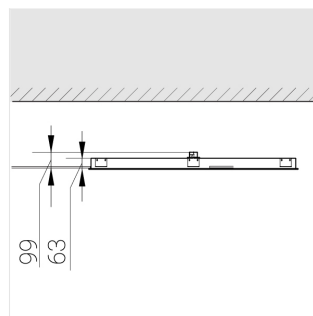

# Встраиваемый светильник

Flat G 600x1200 80W 850 DS DA EM

ze13002837

220-240 В

IP20

Ra >80

3 SDCM

G

## Технические характеристики

Размеры: 1192x592x62 мм

Светильник квадратной формы

Корпус: Алюминий

Источник света: LED

Класс электробезопасности: II

Степень защиты: IP20

Номинальная мощность: 78.7 Вт