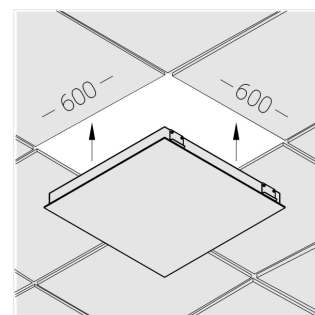

Встраиваемый светильник

Зенит
Светотехническое производство

Flat G 600x600 41W 950 DS IP54

ze13003014

220-240 В

IP54

Ra >90

3 SDCM

G

Комплектация

Световой модуль	1
Блок питания	1
Крепежный элемент	1

Производитель оставляет за собой право вносить изменения в комплектацию светильника.

Технические характеристики

Размеры:	592x592x62 мм
Масса нетто:	8,15 кг