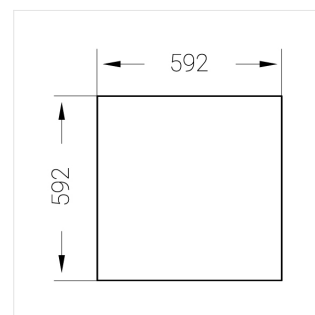

Встраиваемый светильник

Зенит
Светотехническое производство

Flat G 600x600 41W 950 DS IP54

ze13003014

220-240 В

IP54

Ra >90

3 SDCM

G

Комплектация

Световой модуль	1
Блок питания	1
Крепежный элемент	1

Производитель оставляет за собой право вносить изменения в комплектацию светильника.

Технические характеристики

Размеры:	592x592x62 мм
Масса нетто:	8,15 кг

Светильник квадратной формы

Корпус:	Алюминий
Источник света:	LED

Класс электробезопасности:	II
Степень защиты:	IP54
Номинальная мощность:	52.8 Вт
Световой поток светильника*:	4904 лм
Светоотдача*:	127 лм/Вт
Цветовая температура*:	5000 К
Индекс цветопередачи*:	Ra >90
Стабильность цветовой температуры*:	3 SDCM
cos *:	0.95
Блок питания**:	Драйвер в комплекте