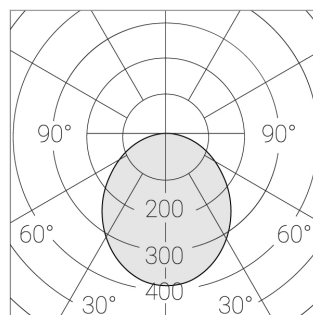

Встраиваемый светильник

Зенит
Светотехническое производство

Flat G 600x600 41W 950 DS IP54

ze13003014

220-240 В

IP54

Ra >90

3 SDCM

G

Комплектация

Световой модуль	1
Блок питания	1
Крепежный элемент	1

Производитель оставляет за собой право вносить изменения в комплектацию светильника.

Технические характеристики

Размеры:	592x592x62 мм
Масса нетто:	8,15 кг

Светильник квадратной формы

Корпус:	Алюминий
Источник света:	LED

Класс электробезопасности:	II
Степень защиты:	IP54
Номинальная мощность:	52.8 Вт
Световой поток светильника*:	4904 лм
Светоотдача*:	127 лм/Вт
Цветовая температура*:	5000 К
Индекс цветопередачи*:	Ra >90
Стабильность цветовой температуры*:	3 SDCM
cos *:	0.95
Блок питания**:	Драйвер в комплекте