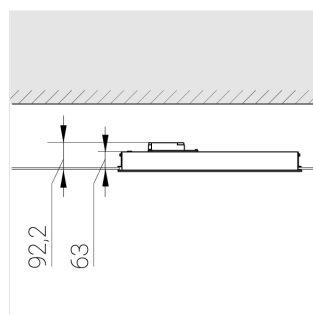

Встраиваемый светильник

Зенит
Светотехническое производство

Flat G 600x600 41W 950 DS IP54

ze13003014

220-240 В

IP54

Ra >90

3 SDCM

G

Комплектация

Световой модуль	1
Блок питания	1
Крепежный элемент	1

Производитель оставляет за собой право вносить изменения в комплектацию светильника.

Технические характеристики

Размеры:	592x592x62 мм
Масса нетто:	8,15 кг

Светильник квадратной формы

Корпус:	Алюминий
Источник света:	LED

Класс электробезопасности:	II
Степень защиты:	IP54
Номинальная мощность:	52.8 Вт
Световой поток светильника*:	4904 лм
Светоотдача*:	127 лм/Вт
Цветовая температура*:	5000 К
Индекс цветопередачи*:	Ra >90
Стабильность цветовой температуры*:	3 SDCM
cos *:	0.95
Блок питания**:	Драйвер в комплекте