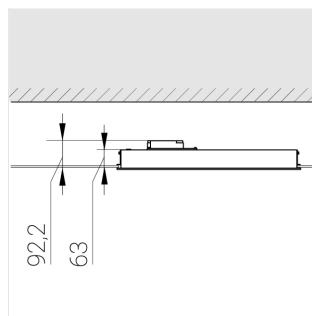

Встраиваемый светильник

Зенит
Светотехническое производство

Flat G 600x600 41W 930 DS IP54 EM

ze13003024

220-240 В

IP54

Ra >90

3 SDCM

G

Комплектация

Световой модуль	1
Блок питания	1
Крепежный элемент	1

Производитель оставляет за собой право вносить изменения в комплектацию светильника.

Технические характеристики

Размеры: 592x592x62 мм

Светильник квадратной формы

Корпус: Алюминий

Источник света: LED

Класс электробезопасности: II

Степень защиты: IP54

Номинальная мощность: 52.8 Вт

Световой поток светильника*: 4579 лм

Светоотдача*: 118 лм/Вт

Цветовая температура*: 3000 К

Индекс цветопередачи*: Ra >90

Стабильность цветовой температуры*: 3 SDCM

Блок питания**: Драйвер в комплекте

Все параметры, отмеченные *, являются расчетными значениями. Зенит использует проверенные и испытанные компоненты от ведущих поставщиков. Тем не менее допускается наличие отдельных сбоев связанных с технологией светодиодов в течение срока службы продукта.

** — производитель оставляет за собой право замены блока питания на аналогичный, имеющий те же характеристики.