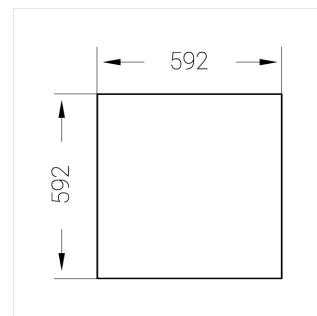

Встраиваемый светильник

Зенит
Светотехническое производство

Flat G 600x600 41W 930 DS IP54 EM

ze13003024

220-240 В

IP54

Ra >90

3 SDCM

G

Комплектация

Световой модуль	1
Блок питания	1
Крепежный элемент	1

Производитель оставляет за собой право вносить изменения в комплектацию светильника.

Технические характеристики

Размеры: 592x592x62 мм

Светильник квадратной формы

Корпус: Алюминий

Источник света: LED

Класс электробезопасности: II

Степень защиты: IP54

Номинальная мощность: 52.8 Вт

Световой поток светильника*: 4579 лм

Светоотдача*: 118 лм/Вт

Цветовая температура*: 3000 К

Индекс цветопередачи*: Ra >90

Стабильность цветовой температуры*: 3 SDCM

Блок питания**: Драйвер в комплекте

Все параметры, отмеченные *, являются расчетными значениями. Зенит использует проверенные и испытанные компоненты от ведущих поставщиков. Тем не менее допускается наличие отдельных сбоев связанных с технологией светодиодов в течение срока службы продукта.

** — производитель оставляет за собой право замены блока питания на аналогичный, имеющий те же характеристики.