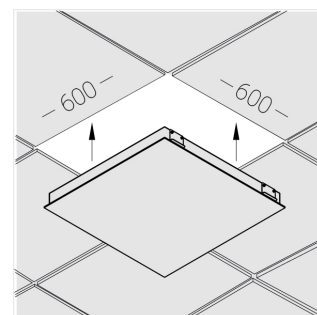

Встраиваемый светильник

Зенит
Светотехническое производство

Flat G 600x600 41W 930 DS IP54 EM

ze13003024

220-240 В

IP54

Ra >90

3 SDCM

G

Комплектация

Световой модуль	1
Блок питания	1
Крепежный элемент	1

Производитель оставляет за собой право вносить изменения в комплектацию светильника.

Технические характеристики

Размеры: 592x592x62 мм

Светильник квадратной формы

Корпус: Алюминий

Источник света: LED

Класс электробезопасности: II

Степень защиты: IP54

Номинальная мощность: 52.8 Вт

Световой поток светильника*: 4579 лм

Светоотдача*: 118 лм/Вт

Цветовая температура*: 3000 К

Индекс цветопередачи*: Ra >90

Стабильность цветовой температуры*: 3 SDCM

Блок питания**: Драйвер в комплекте

Все параметры, отмеченные *, являются расчетными значениями. Зенит использует проверенные и испытанные компоненты от ведущих поставщиков. Тем не менее допускается наличие отдельных сбоев связанных с технологией светодиодов в течение срока службы продукта.

** — производитель оставляет за собой право замены блока питания на аналогичный, имеющий те же характеристики.