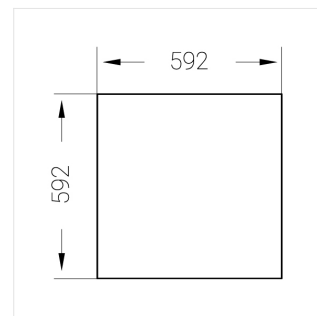

# Встраиваемый светильник

Flat G 600x600 55W 830 DS IP54

ze13003033

**ERC** 220-240 В  IP54 Ra >80 3 SDCM

G

## Технические характеристики

Размеры:	592x592x62 мм
Масса нетто:	8,07 кг

Светильник квадратной формы

Корпус:	Алюминий
Источник света:	LED

Класс электробезопасности:	II
Степень защиты:	IP54
Номинальная мощность:	78.7 Вт
Световой поток светильника*:	6832 лм
Светоотдача*:	139 лм/Вт
Цветовая температура*:	3000 К
Индекс цветопередачи*:	Ra >80
Стабильность цветовой температуры*:	3 SDCM
cos *:	0.95
Блок питания**:	Драйвер в комплекте