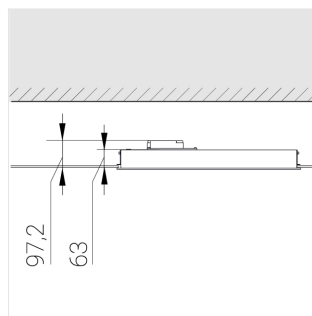

# Встраиваемый светильник

Flat G 600x600 55W 830 DS IP54

ze13003033

**ERC** 220-240 В  IP54 Ra >80 3 SDCM

G

## Технические характеристики

Размеры:	592x592x62 мм
Масса нетто:	8,07 кг

Светильник квадратной формы

Корпус:	Алюминий
Источник света:	LED

Класс электробезопасности:	II
Степень защиты:	IP54
Номинальная мощность:	78.7 Вт
Световой поток светильника*:	6832 лм
Светоотдача*:	139 лм/Вт
Цветовая температура*:	3000 К
Индекс цветопередачи*:	Ra >80
Стабильность цветовой температуры*:	3 SDCM
cos *:	0.95
Блок питания**:	Драйвер в комплекте