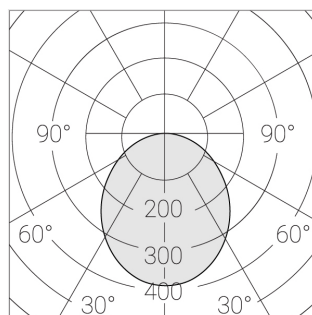

# Встраиваемый светильник

Flat G 600x600 55W 830 DS IP54

ze13003033

**ERC** 220-240 В  IP54 Ra >80 3 SDCM

G

## Технические характеристики

Размеры:	592x592x62 мм
Масса нетто:	8,07 кг

Светильник квадратной формы

Корпус:	Алюминий
Источник света:	LED

Класс электробезопасности:	II
Степень защиты:	IP54
Номинальная мощность:	78.7 Вт
Световой поток светильника*:	6832 лм
Светоотдача*:	139 лм/Вт
Цветовая температура*:	3000 К
Индекс цветопередачи*:	Ra >80
Стабильность цветовой температуры*:	3 SDCM
cos *:	0.95
Блок питания**:	Драйвер в комплекте