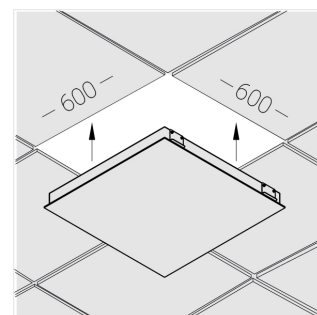

# Встраиваемый светильник

Flat G 600x600 55W 830 DS IP54

ze13003033

**ERC** 220-240 В  IP54 Ra >80 3 SDCM

G

## Технические характеристики

Размеры:	592x592x62 мм
Масса нетто:	8,07 кг

Светильник квадратной формы

Корпус:	Алюминий
Источник света:	LED

Класс электробезопасности:	II
Степень защиты:	IP54
Номинальная мощность:	78.7 Вт
Световой поток светильника*:	6832 лм
Светоотдача*:	139 лм/Вт
Цветовая температура*:	3000 К
Индекс цветопередачи*:	Ra >80
Стабильность цветовой температуры*:	3 SDCM
cos *:	0.95
Блок питания**:	Драйвер в комплекте