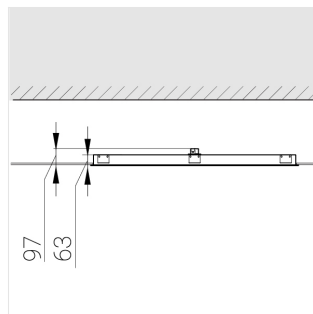

# Встраиваемый светильник

Flat G 600x1200 54W 850 DS IP54 EM

ze13003095

220-240 В

IP54

Ra >80

3 SDCM

G

## Технические характеристики

Размеры: 1192x592x62 мм

Светильник квадратной формы

Корпус: Алюминий

Источник света: LED

Класс электробезопасности: II

Степень защиты: IP54

Номинальная мощность: 52.8 Вт