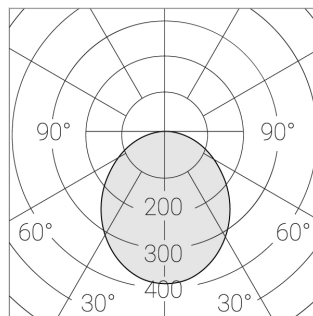

# Встраиваемый светильник

Flat G 600x1200 54W 850 DS IP54 EM

ze13003095

220-240 В

IP54

Ra >80

3 SDCM

G

## Технические характеристики

Размеры: 1192x592x62 мм

Светильник квадратной формы

Корпус: Алюминий

Источник света: LED

Класс электробезопасности: II

Степень защиты: IP54

Номинальная мощность: 52.8 Вт