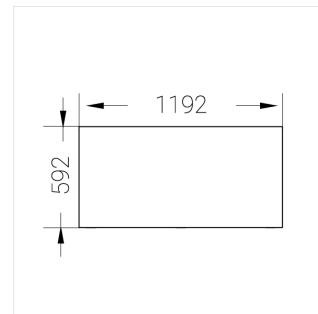

# Встраиваемый светильник

Flat G 600x1200 54W 850 DS IP54 EM

ze13003095

220-240 В

IP54

Ra >80

3 SDCM

G

## Технические характеристики

Размеры: 1192x592x62 мм

Светильник квадратной формы

Корпус: Алюминий

Источник света: LED

Класс электробезопасности: II

Степень защиты: IP54

Номинальная мощность: 52.8 Вт