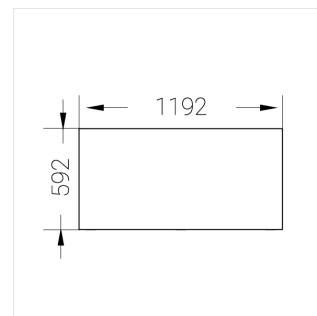

# Встраиваемый светильник

Flat G 600x1200 54W 840 DS IP54 DA EM  
ze13003100

**ЗЕНИТ**  
Светотехническое производство

**ERC** 220-240 В  IP54 Ra >80 3 SDCM

G

## Технические характеристики

Размеры: 1192x592x62 мм

Светильник квадратной формы

Корпус: **Алюминий**

Источник света: **LED**

Класс электробезопасности: **II**

Степень защиты: **IP54**

Номинальная мощность: **54.6 Вт**