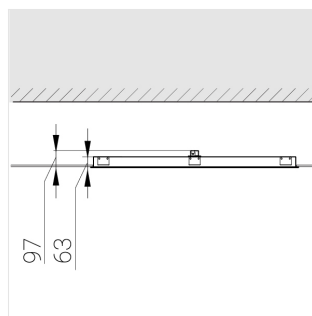

Встраиваемый светильник

Flat G 600x1200 54W 840 DS IP54 DA EM
ze13003100

ЗЕНИТ
Светотехническое производство

ERC 220-240 В IP54 Ra >80 3 SDCM

G

Комплектация

Световой модуль	1
Блок питания	1
Крепежный элемент	1

Производитель оставляет за собой право вносить изменения в комплектацию светильника.

Технические характеристики

Размеры: 1192x592x62 мм

Светильник квадратной формы

Корпус: **Алюминий**

Источник света: **LED**

Класс электробезопасности: **II**

Степень защиты: **IP54**

Номинальная мощность: **54.6 Вт**

Световой поток светильника*: **7789 лм**

Светоотдача*: **138 лм/Вт**

Цветовая температура*: **4000 К**

Индекс цветопередачи*: **Ra >80**

Стабильность цветовой температуры*: **3 SDCM**

Блок питания**: **Драйвер в комплекте**

Все параметры, отмеченные *, являются расчетными значениями. Зенит использует проверенные и испытанные компоненты от ведущих поставщиков. Тем не менее допускается наличие отдельных сбоев связанных с технологией светодиодов в течение срока службы продукта.

** — производитель оставляет за собой право замены блока питания на аналогичный, имеющий те же характеристики.