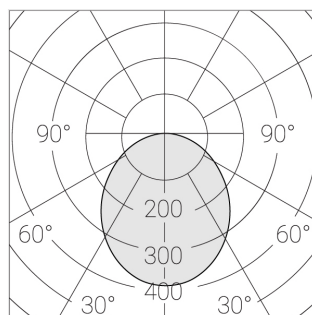

Встраиваемый светильник

Flat G 600x1200 54W 840 DS IP54 DA EM
ze13003100

ЗЕНИТ
Светотехническое производство

ERC 220-240 В IP54 Ra >80 3 SDCM

G

Комплектация

Световой модуль	1
Блок питания	1
Крепежный элемент	1

Производитель оставляет за собой право вносить изменения в комплектацию светильника.

Технические характеристики

Размеры: 1192x592x62 мм

Светильник квадратной формы

Корпус: **Алюминий**

Источник света: **LED**

Класс электробезопасности: **II**

Степень защиты: **IP54**

Номинальная мощность: **54.6 Вт**

Световой поток светильника*: **7789 лм**

Светоотдача*: **138 лм/Вт**

Цветовая температура*: **4000 К**

Индекс цветопередачи*: **Ra >80**

Стабильность цветовой температуры*: **3 SDCM**

Блок питания**: **Драйвер в комплекте**

Все параметры, отмеченные *, являются расчетными значениями. Зенит использует проверенные и испытанные компоненты от ведущих поставщиков. Тем не менее допускается наличие отдельных сбоев связанных с технологией светодиодов в течение срока службы продукта.

** — производитель оставляет за собой право замены блока питания на аналогичный, имеющий те же характеристики.