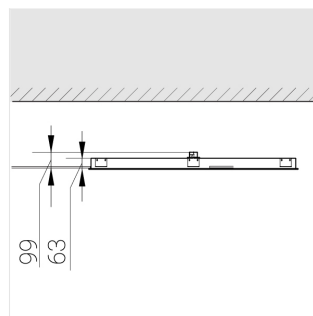

Встраиваемый светильник

Зенит
Светотехническое производство

Flat G 600x1200 80W 850 DS IP54

ze13003107

220-240 В

IP54

Ra >80

3 SDCM

G

Комплектация

Световой модуль	1
Блок питания	1
Крепежный элемент	1

Производитель оставляет за собой право вносить изменения в комплектацию светильника.

Технические характеристики

Размеры: 1192x592x62 мм

Светильник квадратной формы

Корпус: Алюминий

Источник света: LED

Класс электробезопасности: II

Степень защиты: IP54

Номинальная мощность: 78.7 Вт

Световой поток светильника*: 11574 лм

Светоотдача*: 131 лм/Вт

Цветовая температура*: 5000 К

Индекс цветопередачи*: Ra >80

Стабильность цветовой температуры*: 3 SDCM

cos *: 0.98

Блок питания**: Драйвер в комплекте

Все параметры, отмеченные *, являются расчетными значениями. Зенит использует проверенные и испытанные компоненты от ведущих поставщиков. Тем не менее допускается наличие отдельных сбоев связанных с технологией светодиодов в течение срока службы продукта.

** — производитель оставляет за собой право замены блока питания на аналогичный, имеющий те же характеристики.