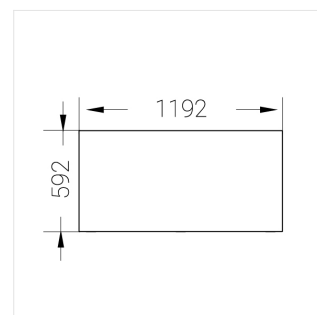

Встраиваемый светильник

Зенит
Светотехническое производство

Flat G 600x1200 80W 850 DS IP54

ze13003107

220-240 В

IP54

Ra >80

3 SDCM

G

Комплектация

Световой модуль	1
Блок питания	1
Крепежный элемент	1

Производитель оставляет за собой право вносить изменения в комплектацию светильника.

Технические характеристики

Размеры: 1192x592x62 мм

Светильник квадратной формы

Корпус: Алюминий

Источник света: LED

Класс электробезопасности: II

Степень защиты: IP54

Номинальная мощность: 78.7 Вт

Световой поток светильника*: 11574 лм

Светоотдача*: 131 лм/Вт

Цветовая температура*: 5000 К

Индекс цветопередачи*: Ra >80

Стабильность цветовой температуры*: 3 SDCM

cos *: 0.98

Блок питания**: Драйвер в комплекте

Все параметры, отмеченные *, являются расчетными значениями. Зенит использует проверенные и испытанные компоненты от ведущих поставщиков. Тем не менее допускается наличие отдельных сбоев связанных с технологией светодиодов в течение срока службы продукта.

** — производитель оставляет за собой право замены блока питания на аналогичный, имеющий те же характеристики.