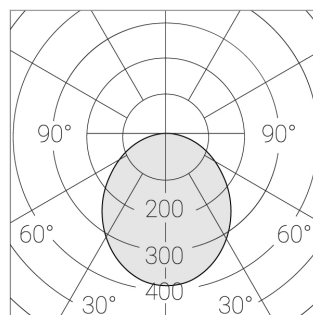

Встраиваемый светильник

Зенит
Светотехническое производство

Flat G 600x1200 80W 850 DS IP54

ze13003107

220-240 В

IP54

Ra >80

3 SDCM

G

Комплектация

Световой модуль	1
Блок питания	1
Крепежный элемент	1

Производитель оставляет за собой право вносить изменения в комплектацию светильника.

Технические характеристики

Размеры: 1192x592x62 мм

Светильник квадратной формы

Корпус: Алюминий

Источник света: LED

Класс электробезопасности: II

Степень защиты: IP54

Номинальная мощность: 78.7 Вт

Световой поток светильника*: 11574 лм

Светоотдача*: 131 лм/Вт

Цветовая температура*: 5000 К

Индекс цветопередачи*: Ra >80

Стабильность цветовой температуры*: 3 SDCM

cos *: 0.98

Блок питания**: Драйвер в комплекте

Все параметры, отмеченные *, являются расчетными значениями. Зенит использует проверенные и испытанные компоненты от ведущих поставщиков. Тем не менее допускается наличие отдельных сбоев связанных с технологией светодиодов в течение срока службы продукта.

** — производитель оставляет за собой право замены блока питания на аналогичный, имеющий те же характеристики.