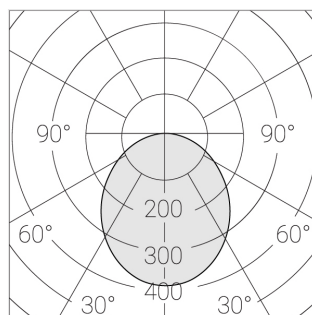

Встраиваемый светильник

Flat G 600x1200 80W 850 DS IP54 DA EM
ze13003125

ЗЕНИТ
Светотехническое производство

ERC 220-240 В IP54 Ra >80 3 SDCM

G

Комплектация

Световой модуль	1
Блок питания	1
Крепежный элемент	1

Производитель оставляет за собой право вносить изменения в комплектацию светильника.

Технические характеристики

Размеры: 1192x592x62 мм

Светильник квадратной формы
Корпус: **Алюминий**
Источник света: **LED**

Класс электробезопасности: **II**
Степень защиты: **IP54**
Номинальная мощность: **78.7 Вт**
Световой поток светильника*: **11574 лм**
Светоотдача*: **128 лм/Вт**
Цветовая температура*: **5000 К**
Индекс цветопередачи*: **Ra >80**
Стабильность цветовой температуры*: **3 SDCM**
Блок питания**: **Драйвер в комплекте**

Все параметры, отмеченные *, являются расчетными значениями. Зенит использует проверенные и испытанные компоненты от ведущих поставщиков. Тем не менее допускается наличие отдельных сбоев связанных с технологией светодиодов в течение срока службы продукта.

** — производитель оставляет за собой право замены блока питания на аналогичный, имеющий те же характеристики.