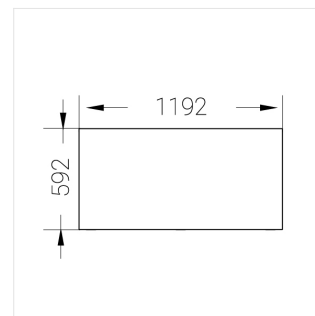

Встраиваемый светильник

Flat G 600x1200 80W 850 DS IP54 DA EM
ze13003125

ЗЕНИТ
Светотехническое производство

ERC 220-240 В  IP54 Ra >80 3 SDCM

G

Комплектация

| | |
|-------------------|---|
| Световой модуль | 1 |
| Блок питания | 1 |
| Крепежный элемент | 1 |

Производитель оставляет за собой право вносить изменения в комплектацию светильника.

Технические характеристики

Размеры: 1192x592x62 мм

Светильник квадратной формы
Корпус: **Алюминий**
Источник света: **LED**

Класс электробезопасности: **II**
Степень защиты: **IP54**
Номинальная мощность: **78.7 Вт**
Световой поток светильника*: **11574 лм**
Светоотдача*: **128 лм/Вт**
Цветовая температура*: **5000 К**
Индекс цветопередачи*: **Ra >80**
Стабильность цветовой температуры*: **3 SDCM**
Блок питания**: **Драйвер в комплекте**