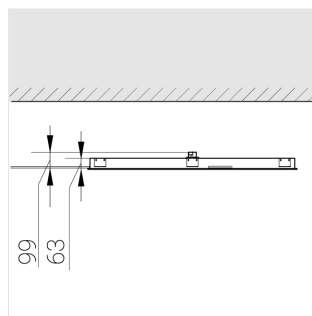

Встраиваемый светильник

Flat G 600x1200 80W 850 DS IP54 DA EM
ze13003125

ЗЕНИТ
Светотехническое производство

ERC 220-240 В  IP54 Ra >80 3 SDCM

G

Комплектация

| | |
|-------------------|---|
| Световой модуль | 1 |
| Блок питания | 1 |
| Крепежный элемент | 1 |

Производитель оставляет за собой право вносить изменения в комплектацию светильника.

Технические характеристики

Размеры: 1192x592x62 мм

Светильник квадратной формы
Корпус: **Алюминий**
Источник света: **LED**