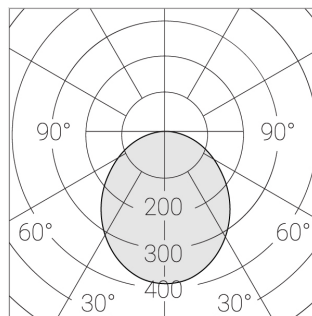

# Встраиваемый светильник

Flat E 600x600 41W 940 DS DA

ze13003307

220-240 В

IP20

Ra >90

3 SDCM

E

## Технические характеристики

Размеры:	574x574x62 мм
Масса нетто:	3,85 кг

Светильник квадратной формы

Корпус:	Алюминий
Источник света:	LED

Класс электробезопасности:	II
Степень защиты:	IP20
Номинальная мощность:	41 Вт
Световой поток светильника*:	4904 лм
Светоотдача*:	120 лм/Вт
Цветовая температура*:	4000 К
Индекс цветопередачи*:	Ra >90
Стабильность цветовой температуры*:	3 SDCM
cos *:	0.95
Блок питания**:	Драйвер в комплекте