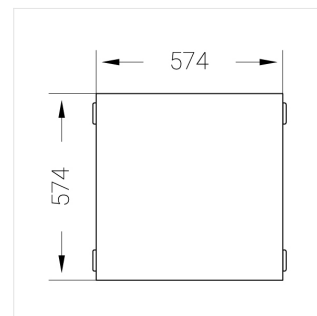

# Встраиваемый светильник

Flat E 600x600 41W 940 DS DA

ze13003307

220-240 В

IP20

Ra >90

3 SDCM

E

## Технические характеристики

Размеры:	574x574x62 мм
Масса нетто:	3,85 кг

Светильник квадратной формы

Корпус:	Алюминий
Источник света:	LED

Класс электробезопасности:	II
Степень защиты:	IP20
Номинальная мощность:	41 Вт
Световой поток светильника*:	4904 лм
Светоотдача*:	120 лм/Вт
Цветовая температура*:	4000 К
Индекс цветопередачи*:	Ra >90
Стабильность цветовой температуры*:	3 SDCM
cos *:	0.95
Блок питания**:	Драйвер в комплекте