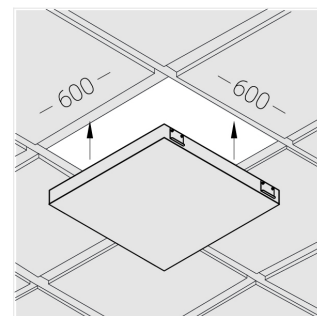

Встраиваемый светильник

Flat E 600x600 41W 940 DS DA

ze13003307

220-240 В

IP20

Ra >90

3 SDCM

E

Комплектация

Световой модуль	1
Блок питания	1
Крепежный элемент	1

Производитель оставляет за собой право вносить изменения в комплектацию светильника.

Технические характеристики

Размеры:	574x574x62 мм
Масса нетто:	3,85 кг

Светильник квадратной формы

Корпус:	Алюминий
Источник света:	LED

Класс электробезопасности:	II
Степень защиты:	IP20
Номинальная мощность:	41 Вт
Световой поток светильника*:	4904 лм
Светоотдача*:	120 лм/Вт
Цветовая температура*:	4000 К
Индекс цветопередачи*:	Ra >90
Стабильность цветовой температуры*:	3 SDCM
cos *:	0.95
Блок питания**:	Драйвер в комплекте

Все параметры, отмеченные *, являются расчетными значениями. Зенит использует проверенные и испытанные компоненты от ведущих поставщиков. Тем не менее допускается наличие отдельных сбоев связанных с технологией светодиодов в течение срока службы продукта.

** — производитель оставляет за собой право замены блока питания на аналогичный, имеющий те же характеристики.