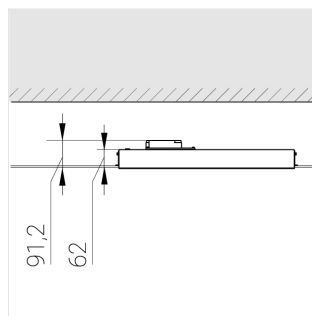

# Встраиваемый светильник

Flat E 600x600 41W 940 DS DA

ze13003307

220-240 В

IP20

Ra >90

3 SDCM

E

## Технические характеристики

Размеры:	574x574x62 мм
Масса нетто:	3,85 кг

Светильник квадратной формы

Корпус:	Алюминий
Источник света:	LED

Класс электробезопасности:	II
Степень защиты:	IP20
Номинальная мощность:	41 Вт
Световой поток светильника*:	4904 лм
Светоотдача*:	120 лм/Вт
Цветовая температура*:	4000 К
Индекс цветопередачи*:	Ra >90
Стабильность цветовой температуры*:	3 SDCM
cos *:	0.95
Блок питания**:	Драйвер в комплекте