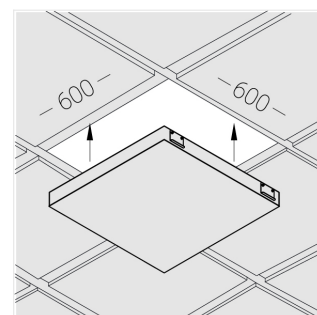

Комплектация

Световой модуль	1
Блок питания	1
Крепежный элемент	1

Производитель оставляет за собой право вносить изменения в комплектацию светильника.

Технические характеристики

Размеры:	574x574x62 мм
Масса нетто:	3,95 кг