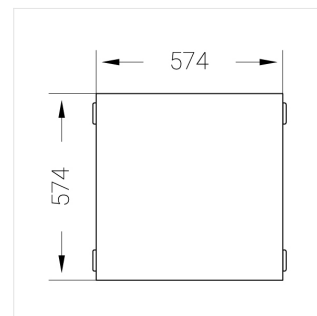

Встраиваемый светильник

Flat E 600x600 55W 850 DS DA

ze13003329

220-240 В

IP20

Ra >80

3 SDCM

E

Комплектация

Световой модуль	1
Блок питания	1
Крепежный элемент	1

Производитель оставляет за собой право вносить изменения в комплектацию светильника.

Технические характеристики

Размеры:	574x574x62 мм
Масса нетто:	3,95 кг

Светильник квадратной формы

Корпус:	Алюминий
Источник света:	LED

Класс электробезопасности:	II
Степень защиты:	IP20
Номинальная мощность:	55.8 Вт
Световой поток светильника*:	7243 лм
Светоотдача*:	130 лм/Вт
Цветовая температура*:	5000 К
Индекс цветопередачи*:	Ra >80
Стабильность цветовой температуры*:	3 SDCM
cos *:	0.95
Блок питания**:	Драйвер в комплекте