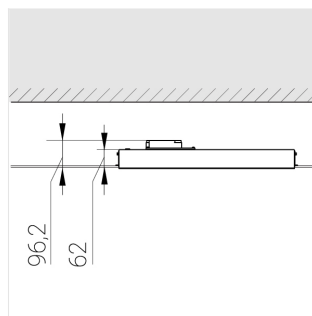

Встраиваемый светильник

Flat E 600x600 55W 850 DS DA

ze13003329

220-240 В

IP20

Ra >80

3 SDCM

E

Комплектация

Световой модуль	1
Блок питания	1
Крепежный элемент	1

Производитель оставляет за собой право вносить изменения в комплектацию светильника.

Технические характеристики

Размеры:	574x574x62 мм
Масса нетто:	3,95 кг

Светильник квадратной формы

Корпус:	Алюминий
Источник света:	LED

Класс электробезопасности:	II
Степень защиты:	IP20
Номинальная мощность:	55.8 Вт
Световой поток светильника*:	7243 лм
Светоотдача*:	130 лм/Вт
Цветовая температура*:	5000 К
Индекс цветопередачи*:	Ra >80
Стабильность цветовой температуры*:	3 SDCM
cos *:	0.95
Блок питания**:	Драйвер в комплекте