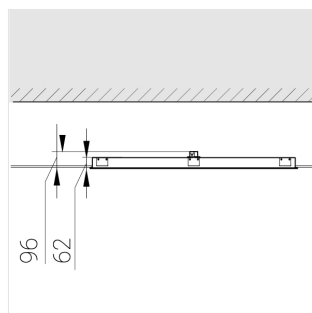

Встраиваемый светильник

Flat E 600x1200 54W 830 DS

ze13003369

220-240 В

IP20

Ra >80

3 SDCM

E

Комплектация

Световой модуль	1
Блок питания	1
Крепежный элемент	1

Производитель оставляет за собой право вносить изменения в комплектацию светильника.

Технические характеристики

Размеры:	1174x574x62 мм
Масса нетто:	7,25 кг

Светильник квадратной формы

Корпус:	Алюминий
Источник света:	LED

Класс электробезопасности:	II
Степень защиты:	IP20
Номинальная мощность:	52.8 Вт
Световой поток светильника*:	7347 лм
Светоотдача*:	139 лм/Вт
Цветовая температура*:	3000 К
Индекс цветопередачи*:	Ra >80
Стабильность цветовой температуры*:	3 SDCM
cos *:	0.95
Блок питания**:	Драйвер в комплекте

Все параметры, отмеченные *, являются расчетными значениями. Зенит использует проверенные и испытанные компоненты от ведущих поставщиков. Тем не менее допускается наличие отдельных сбоев связанных с технологией светодиодов в течение срока службы продукта.

** — производитель оставляет за собой право замены блока питания на аналогичный, имеющий те же характеристики.