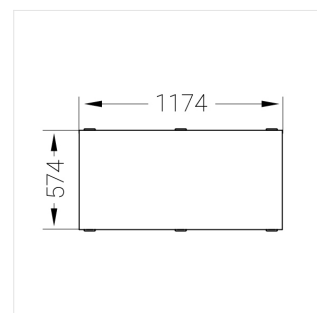

# Встраиваемый светильник

Flat E 600x1200 54W 830 DS

ze13003369

220-240 В

IP20

Ra >80

3 SDCM

E

## Технические характеристики

Размеры:	1174x574x62 мм
Масса нетто:	7,25 кг

Светильник квадратной формы

Корпус:	Алюминий
Источник света:	LED

Класс электробезопасности:	II
Степень защиты:	IP20
Номинальная мощность:	52.8 Вт
Световой поток светильника*:	7347 лм
Светоотдача*:	139 лм/Вт
Цветовая температура*:	3000 К
Индекс цветопередачи*:	Ra >80
Стабильность цветовой температуры*:	3 SDCM
cos *:	0.95
Блок питания**:	Драйвер в комплекте