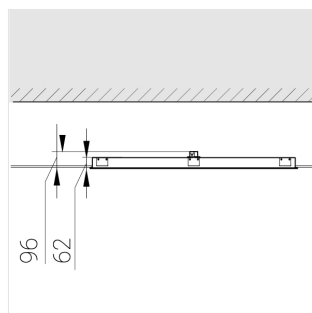

E

Комплектация

Световой модуль	1
Блок питания	1
Крепежный элемент	1

Производитель оставляет за собой право вносить изменения в комплектацию светильника.

Технические характеристики

Размеры:	1174x574x62 мм
Масса нетто:	7,25 кг

Светильник квадратной формы

Корпус:	Алюминий
Источник света:	LED

Класс электробезопасности:	II
Степень защиты:	IP20
Номинальная мощность:	54.6 Вт
Световой поток светильника*:	7789 лм
Светоотдача*:	143 лм/Вт
Цветовая температура*:	4000 К
Индекс цветопередачи*:	Ra >80
Стабильность цветовой температуры*:	3 SDCM
cos *:	0.95
Блок питания**:	Драйвер в комплекте