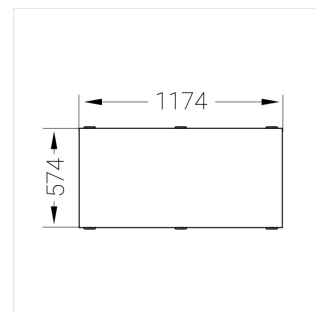

E

Комплектация

Световой модуль	1
Блок питания	1
Крепежный элемент	1

Производитель оставляет за собой право вносить изменения в комплектацию светильника.

Технические характеристики

Размеры:	1174x574x62 мм
Масса нетто:	7,25 кг

Светильник квадратной формы

Корпус:	Алюминий
Источник света:	LED

Класс электробезопасности:	II
Степень защиты:	IP20
Номинальная мощность:	54.6 Вт
Световой поток светильника*:	7789 лм
Светоотдача*:	143 лм/Вт
Цветовая температура*:	4000 К
Индекс цветопередачи*:	Ra >80
Стабильность цветовой температуры*:	3 SDCM
cos *:	0.95
Блок питания**:	Драйвер в комплекте