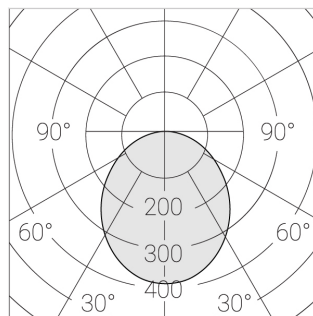

Встраиваемый светильник

Flat E 600x1200 80W 950 DS DA

ze13003404

220-240 В

IP20

Ra >90

3 SDCM

E

Комплектация

Световой модуль	1
Блок питания	1
Крепежный элемент	1

Производитель оставляет за собой право вносить изменения в комплектацию светильника.

Технические характеристики

Размеры:	1174x574x62 мм
Масса нетто:	7,15 кг

Светильник квадратной формы

Корпус:	Алюминий
Источник света:	LED

Класс электробезопасности:	II
Степень защиты:	IP20
Номинальная мощность:	78.7 Вт
Световой поток светильника*:	9932 лм
Светоотдача*:	126 лм/Вт
Цветовая температура*:	5000 К
Индекс цветопередачи*:	Ra >90
Стабильность цветовой температуры*:	3 SDCM
cos *:	0.98
Блок питания**:	Драйвер в комплекте