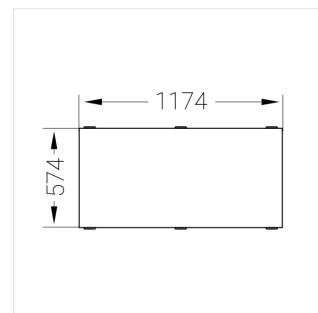

Встраиваемый светильник

Flat E 600x1200 80W 950 DS DA

ze13003404

220-240 В

IP20

Ra >90

3 SDCM

E

Комплектация

Световой модуль	1
Блок питания	1
Крепежный элемент	1

Производитель оставляет за собой право вносить изменения в комплектацию светильника.

Технические характеристики

Размеры:	1174x574x62 мм
Масса нетто:	7,15 кг

Светильник квадратной формы

Корпус:	Алюминий
Источник света:	LED

Класс электробезопасности:	II
Степень защиты:	IP20
Номинальная мощность:	78.7 Вт
Световой поток светильника*:	9932 лм
Светоотдача*:	126 лм/Вт
Цветовая температура*:	5000 К
Индекс цветопередачи*:	Ra >90
Стабильность цветовой температуры*:	3 SDCM
cos *:	0.98
Блок питания**:	Драйвер в комплекте