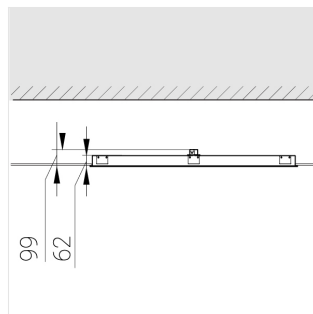

Комплектация

Световой модуль	1
Блок питания	1
Крепежный элемент	1

Производитель оставляет за собой право вносить изменения в комплектацию светильника.

Технические характеристики

Размеры:	1174x574x62 мм
Масса нетто:	7,15 кг

Светильник квадратной формы

Корпус:	Алюминий
Источник света:	LED

Класс электробезопасности:	II
Степень защиты:	IP20
Номинальная мощность:	78.7 Вт
Световой поток светильника*:	9932 лм
Светоотдача*:	126 лм/Вт
Цветовая температура*:	5000 К
Индекс цветопередачи*:	Ra >90
Стабильность цветовой температуры*:	3 SDCM
cos *:	0.98
Блок питания**:	Драйвер в комплекте